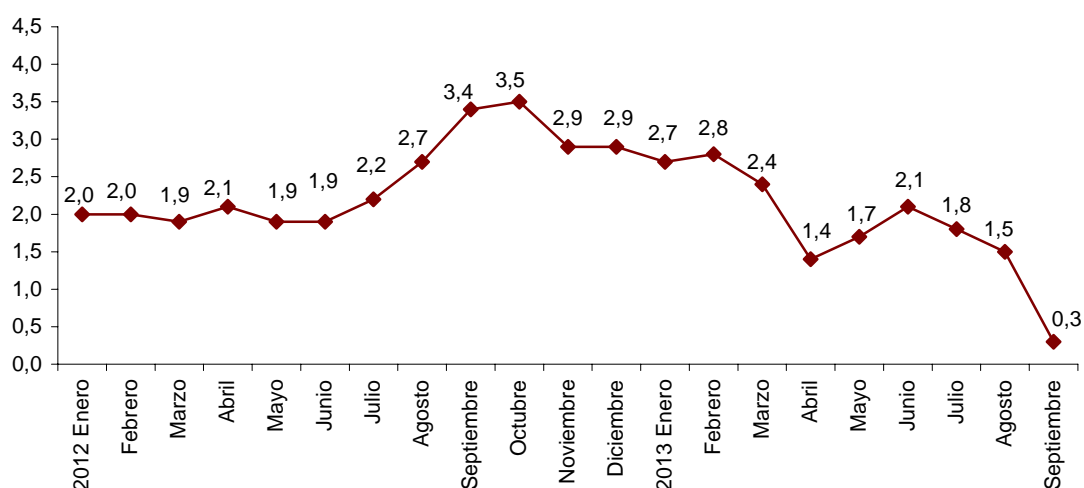

27 de septiembre de 2013

**Indicadores adelantados de Precios de Consumo y de Precios de Consumo Armonizado**  
Septiembre 2013

**El indicador adelantado del IPC sitúa su variación anual en el 0,3% en el mes de septiembre, más de un punto por debajo de la registrada en agosto**

**La tasa anual del indicador adelantado del IPCA es del 0,5%**

La inflación anual estimada del IPC en septiembre de 2013 es del 0,3%, de acuerdo con el indicador adelantado elaborado por el INE.

Este indicador proporciona un avance del IPC que, en caso de confirmarse, supondría una disminución de más de un punto en su tasa anual, ya que en el mes de agosto esta variación fue del 1,5%.

Este comportamiento de la tasa anual se debe, principalmente, al aumento generalizado de los precios registrado en septiembre del año pasado. Asimismo, destaca la bajada de los precios de los *alimentos y bebidas no alcohólicas*.

**Evolución anual del IPC, base 2011 <sup>(1)</sup>**  
**Índice General**

<sup>(1)</sup> El último dato se refiere al indicador adelantado

Por su parte, la variación anual del indicador adelantado del IPCA se sitúa en septiembre en el 0,5%. Si este dato se confirma, la tasa anual del IPCA disminuiría más de un punto respecto a la registrada en el mes anterior, que fue del 1,6%.