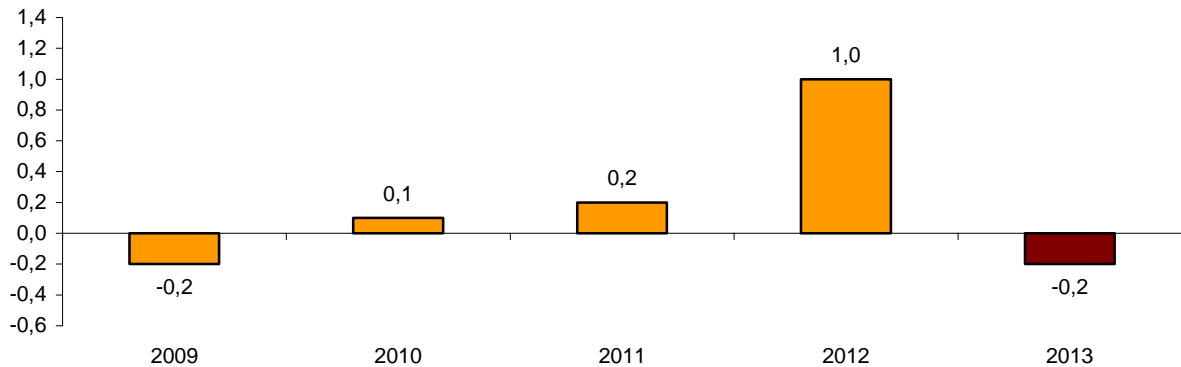

**La tasa anual del indicador adelantado del IPCA es del 0,5%**

La inflación anual estimada del IPC en septiembre de 2013 es del 0,3%, de acuerdo con el indicador adelantado elaborado por el INE.

Este indicador proporciona un avance del IPC que, en caso de confirmarse, supondría una disminución de más de un punto en su tasa anual, ya que en el mes de agosto esta variación fue del 1,5%.

Este comportamiento de la tasa anual se debe, principalmente, al aumento generalizado de los precios registrado en septiembre del año pasado. Asimismo, destaca la bajada de los precios de los *alimentos y bebidas no alcohólicas*.

**Evolución anual del IPC, base 2011 <sup>(1)</sup>**  
**Índice General**

<sup>(1)</sup> El último dato se refiere al indicador adelantado

Por su parte, la variación anual del indicador adelantado del IPCA se sitúa en septiembre en el 0,5%. Si este dato se confirma, la tasa anual del IPCA disminuiría más de un punto respecto a la registrada en el mes anterior, que fue del 1,6%.

## Evolución de la tasa mensual

Los precios de consumo registran un descenso del 0,2% respecto al mes de agosto, según el indicador adelantado del IPC.

Evolución de la tasa mensual del IPC en el mes de septiembre