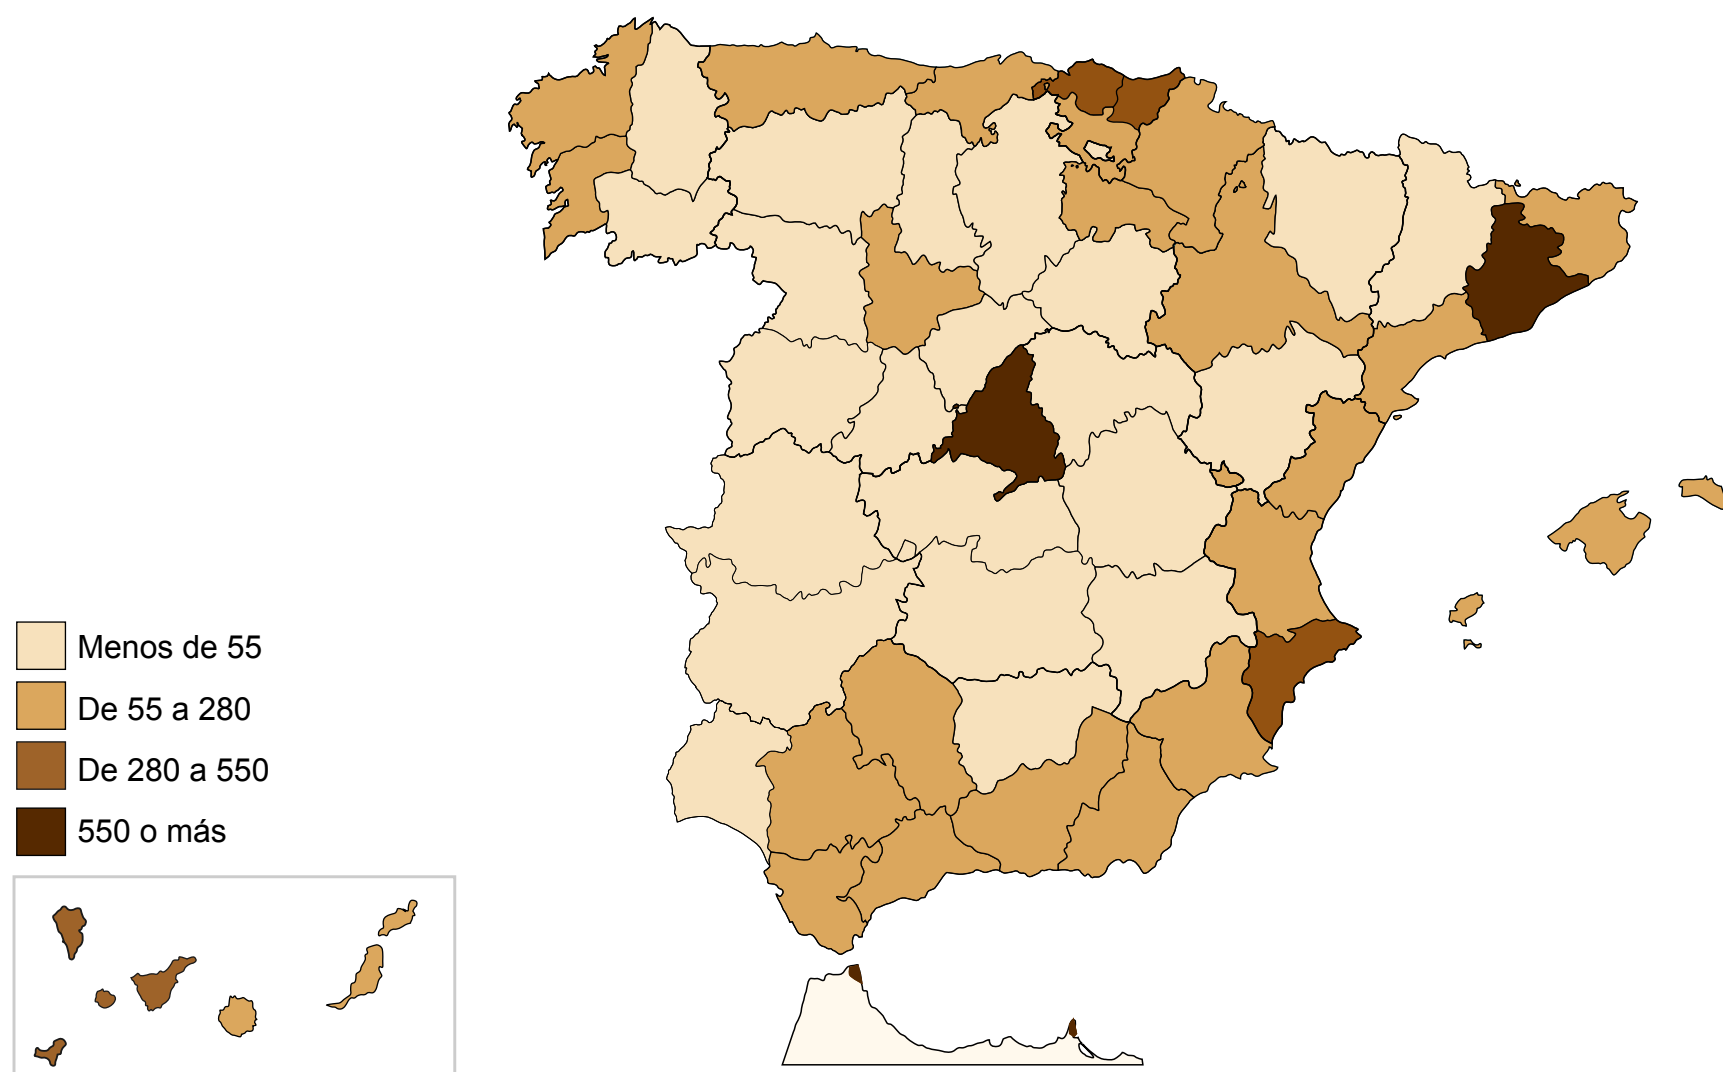

CIFRAS DE POBLACIÓN

Población a 1 enero 2018: **46.659.302**

Pirámides de Población de España: ayer, hoy y mañana

Densidad de población 2018 - Personas por km²

Nota: Datos provisionales a enero de 2018

Junio 2018

Fuente: Cifras de población, Proyecciones de población INE - España
Instituto Geográfico Nacional de España