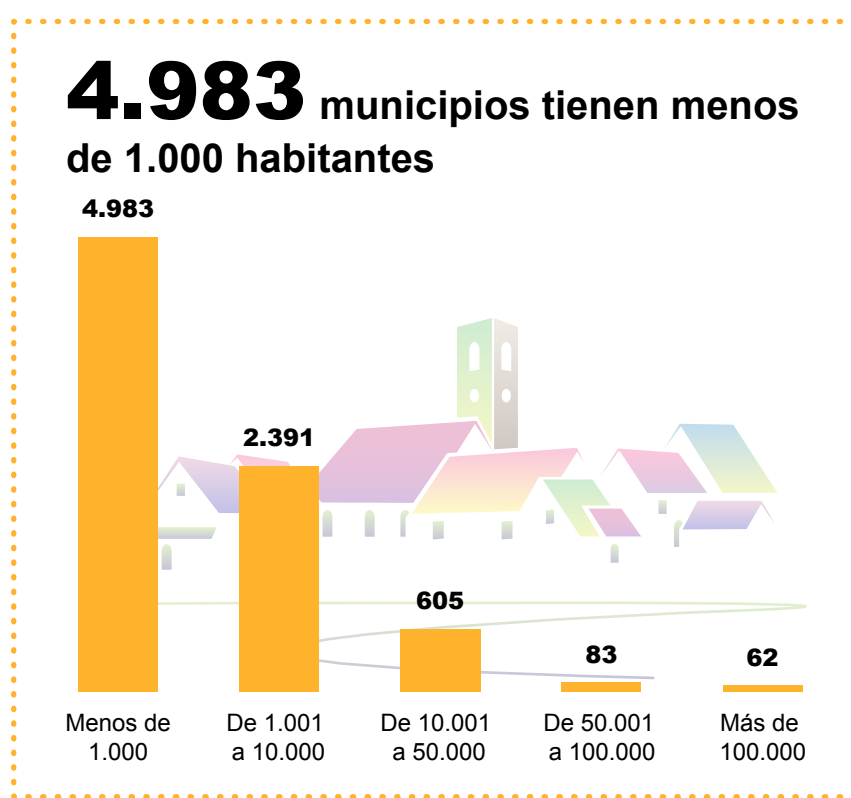

España Municipal 2017

Datos provisionales

Número de municipios: **8.124**

Provincias con más y menos municipios:

Población inscrita en el Padrón a 01/01/2017: **46.539.026**

Las ciudades más pobladas

Madrid

Barcelona

Valencia

Sevilla

Zaragoza