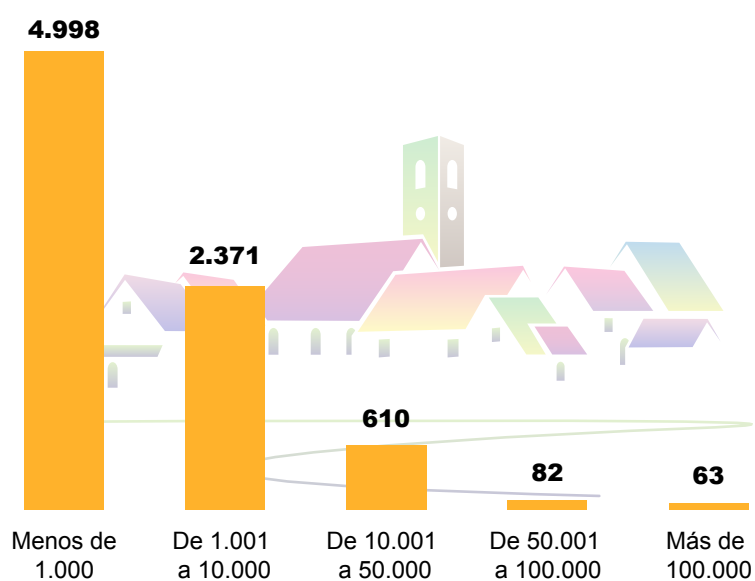

España Municipal 2018

Datos provisionales

Número de municipios: **8.124**

Provincias con más y menos municipios:

Población inscrita en el Padrón a 01/01/2018: **46.698.569**

4.998 municipios tienen menos de 1.000 habitantes

40,0% de la población vive en municipios de más de 100.000 habitantes

Las ciudades más pobladas (01/01/2017)

Madrid

3.182.981

Barcelona

1.620.809

Valencia

787.808

Sevilla

689.434

Zaragoza

664.938