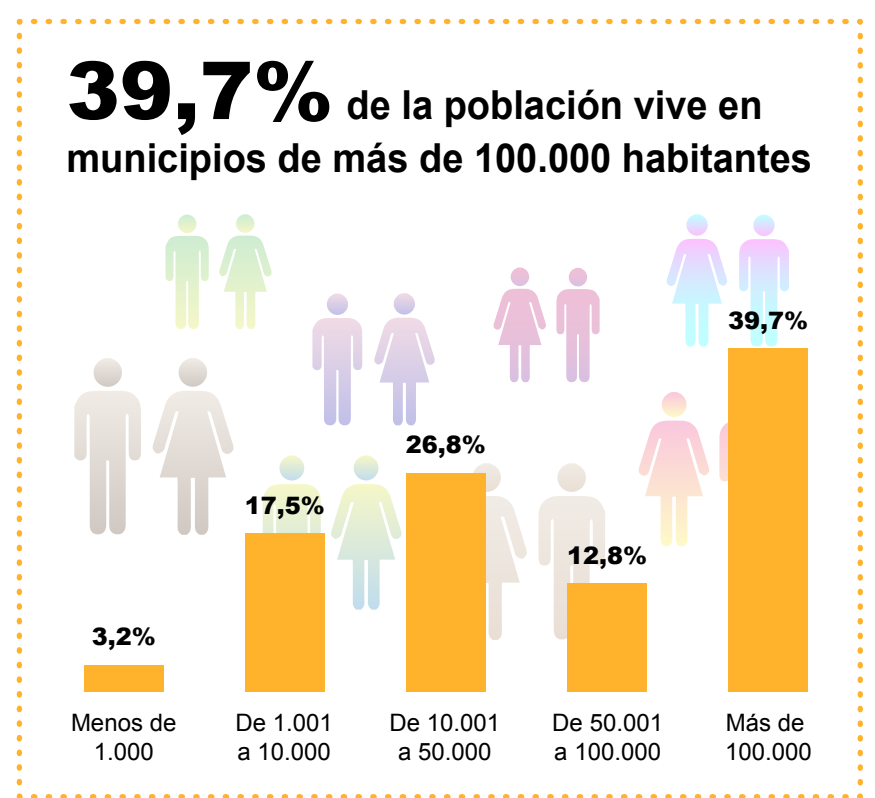

España Municipal 2017

Datos provisionales

Número de municipios: **8.124**

Provincias con más y menos municipios:

Población inscrita en el Padrón a 01/01/2017: **46.539.026**

Las ciudades más pobladas

Madrid

Barcelona

Valencia

Sevilla

Zaragoza