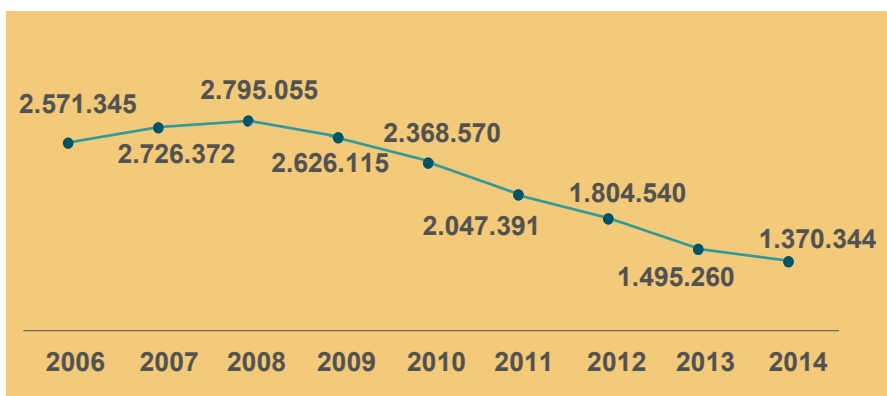

# SIN TABACO

Día Mundial Sin Tabaco - 31 de Mayo

Año de referencia: 2014

## Consumo de tabaco en España

En Población de 15 y más años