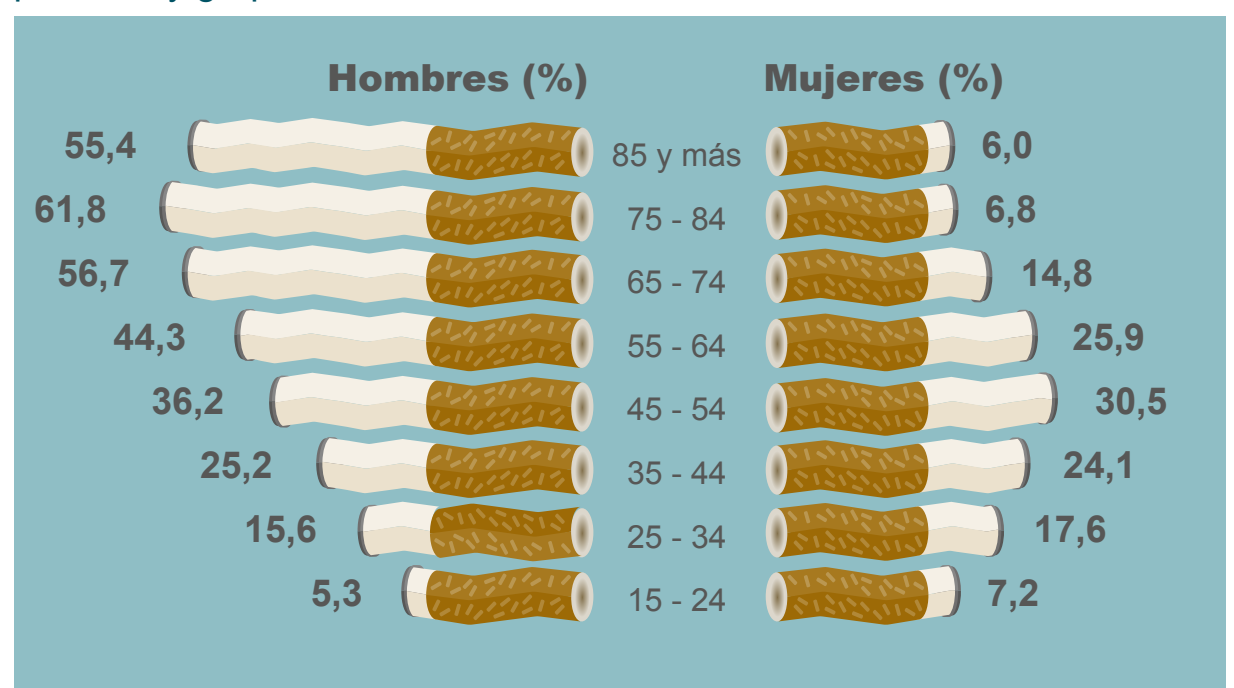

Porcentaje de ex-fumadores

por sexo y grupo de edad