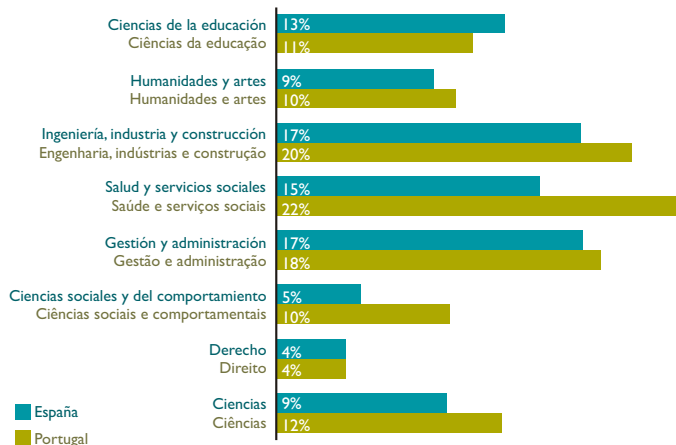

33 # Licenciados: principales áreas de licenciatura, 2007
Licenciados: principais áreas de licenciatura, 2007