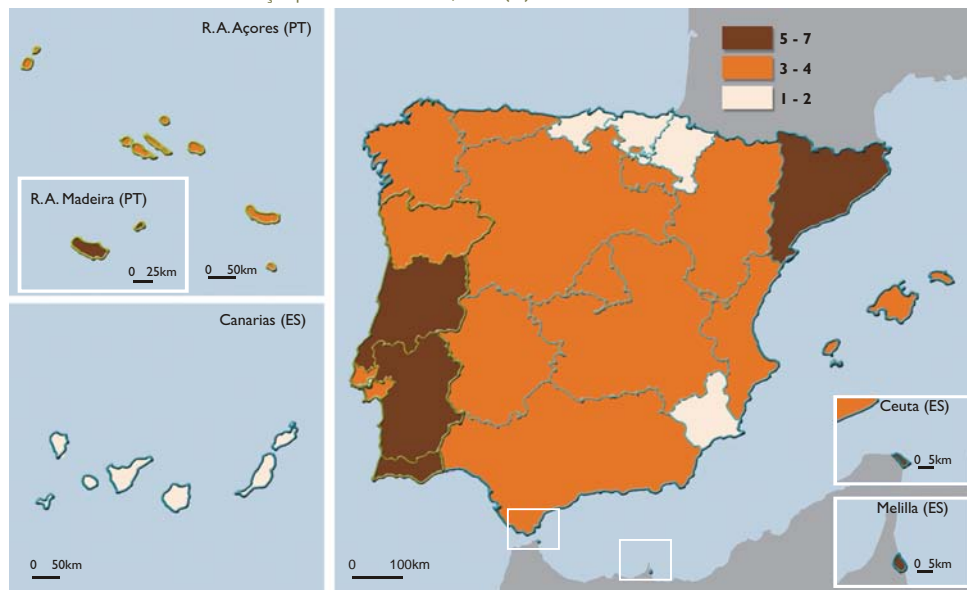

111 # Muertes en accidentes de circulación
Mortes em acidentes de viação

2007	N.º por millón/milhão hab.
UE 27	86
MT	29
NL	43
UK	50
SE	52
DE	60
FI	72
FR	73
DK	75
IE	78
AT	83
ES	86
LU	90
PT	92
BE	101
CY	114
SK	116
CZ	119
HU	122
RO	130
BG	131
GR	141
SI	145
EE	146
PL	146
LV	184
LT	218
IT	(:)

(:) Dato no disponible / Dado não disponível

110 # Pasajeros embarcados y desembarcados
Passageiros embarcados e desembarcados

2007	%	1 000
Principales aeropuertos - total		
Principais aeroportos - total		
1º Madrid/Barajas	22,0	50 520
2º Barcelona	13,1	30 170
3º Palma de Mallorca	9,9	22 813
4º Lisboa	5,9	13 533
5º Málaga	5,5	12 754
6º Las Palmas	4,3	9 991
7º Alicante	4,2	9 564
8º Tenerife Sur/Reina Sofia	3,5	8 046
9º Valencia	2,5	5 768
10º Girona	2,4	5 498
11º Faro	2,3	5 380
12º Arrecife	2,3	5 305
13º Ibiza	2,0	4 618
14º Porto	2,0	4 489

112 # Víctimas en accidentes de circulación por 1 000 habitantes, 2007 (%)
Vítimas em acidentes de viação por 1 000 habitantes, 2007 (%)