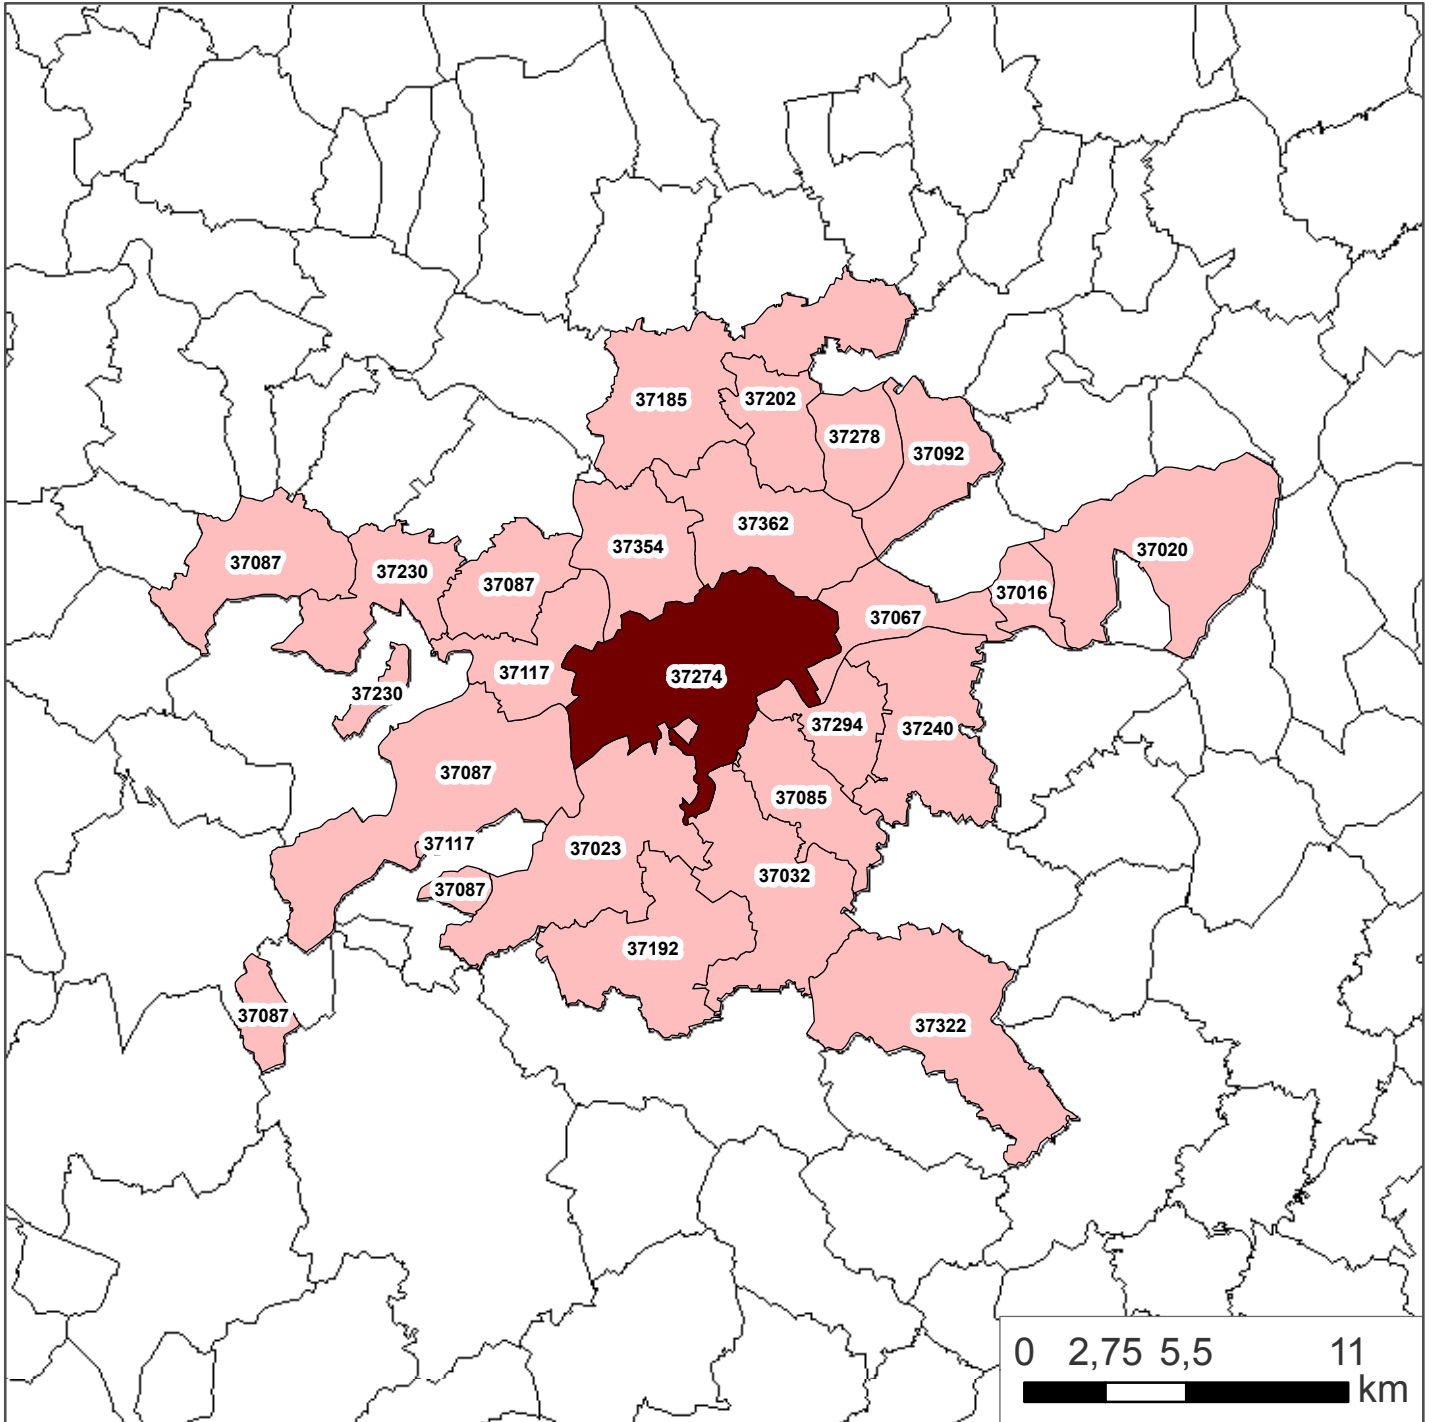

Área Urbana Funcional de Salamanca

IN
e Instituto
Nacional de
Estadística

Leyenda

-  Ciudad
-  Límite AUF
-  Límites Municipales

Código	Nombre
37016	Aldealengua
37020	Aldearrubia
37023	Aldeatejada
37032	Arapiles
37067	Cabrerizos
37085	Carbajosa de la Sagrada
37087	Carrascal de Barregas
37092	Castellanos de Moriscos
37117	Doñinos de Salamanca
37185	Castellanos de Villiquera
37192	Miranda de Azán
37202	Monterrubio de Armuña
37230	Parada de Arriba
37240	Pelabravo
37274	Salamanca
37278	San Cristóbal de la Cuesta
37294	Santa Marta de Tormes
37322	Terradillos
37354	Villamayor
37362	Villares de la Reina