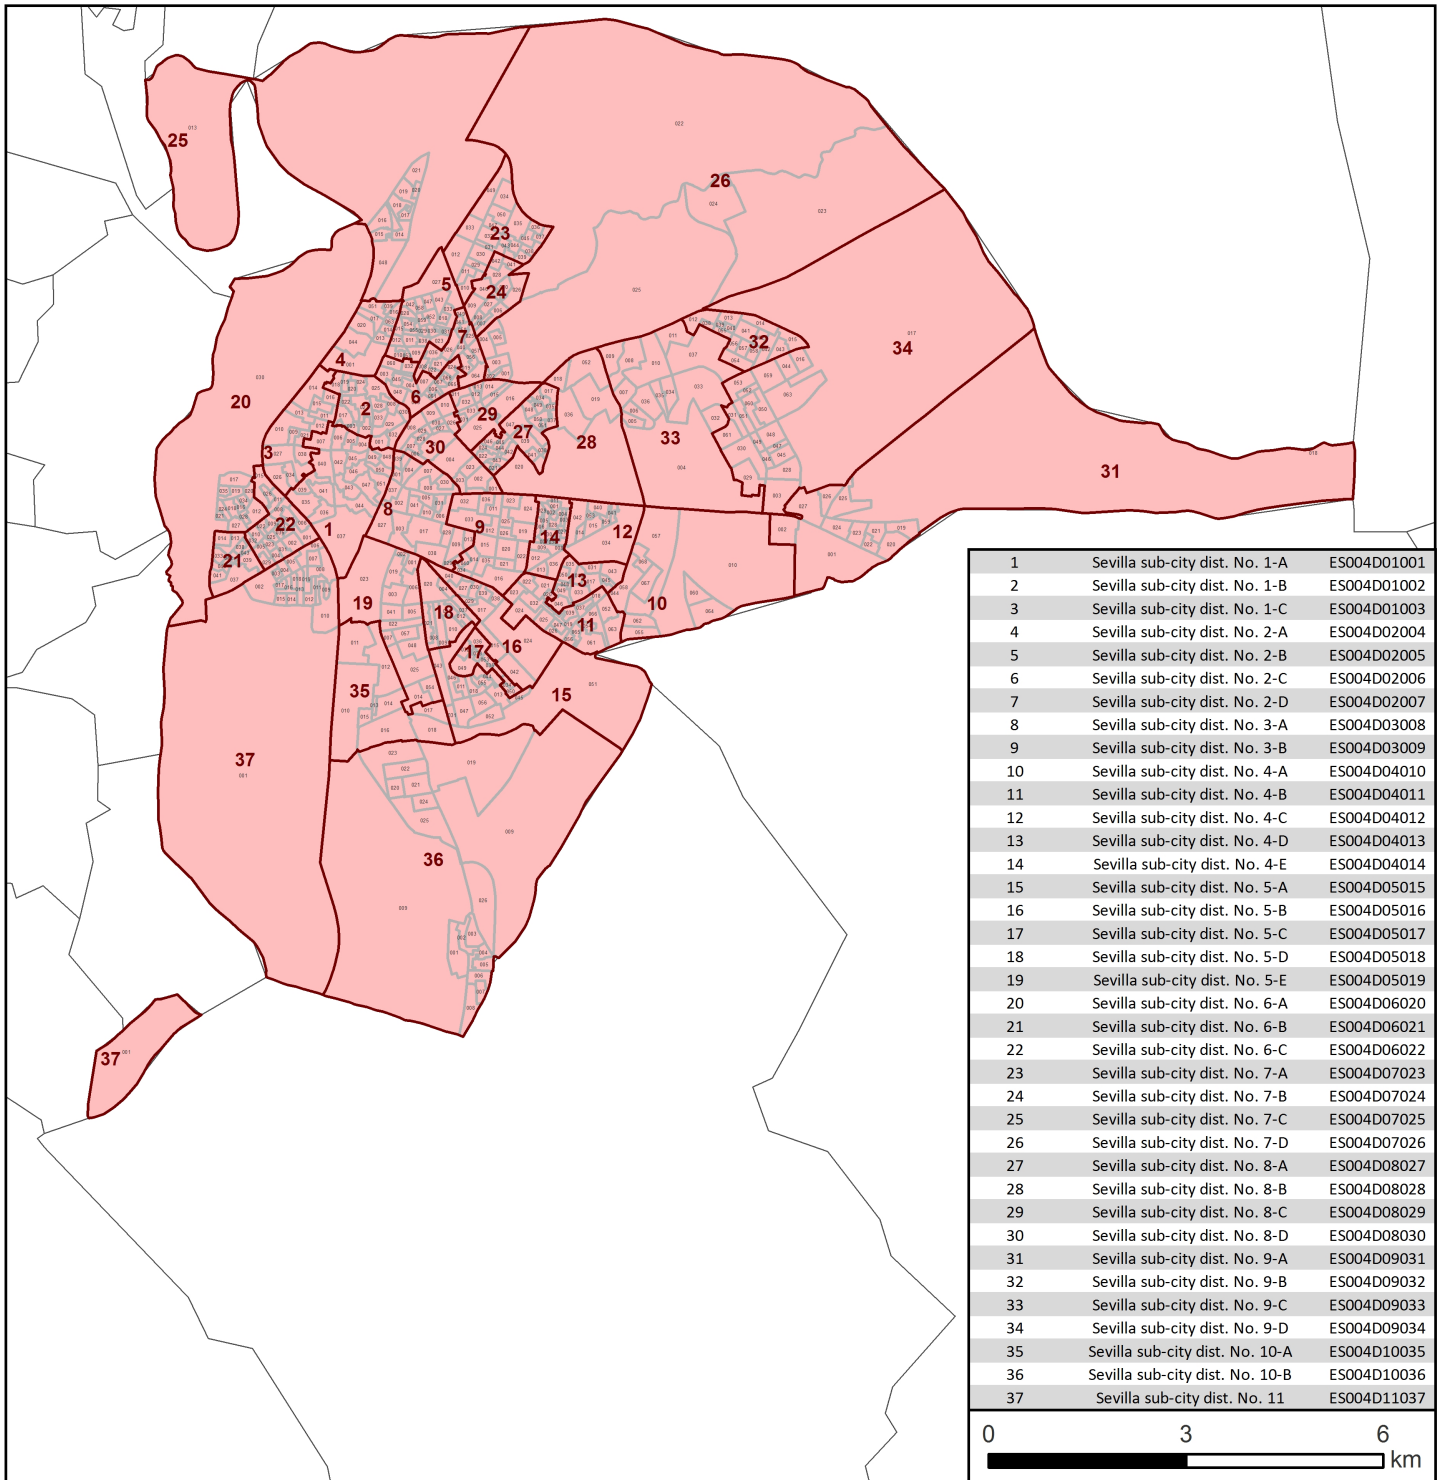

# Subcity District of Sevilla

**IN**  
**e** Instituto  
Nacional de  
Estadística

## Legend

-  **SCD**
-  **Secciones**
-  **Autonomous boundaries**
-  **Municipal boundaries**