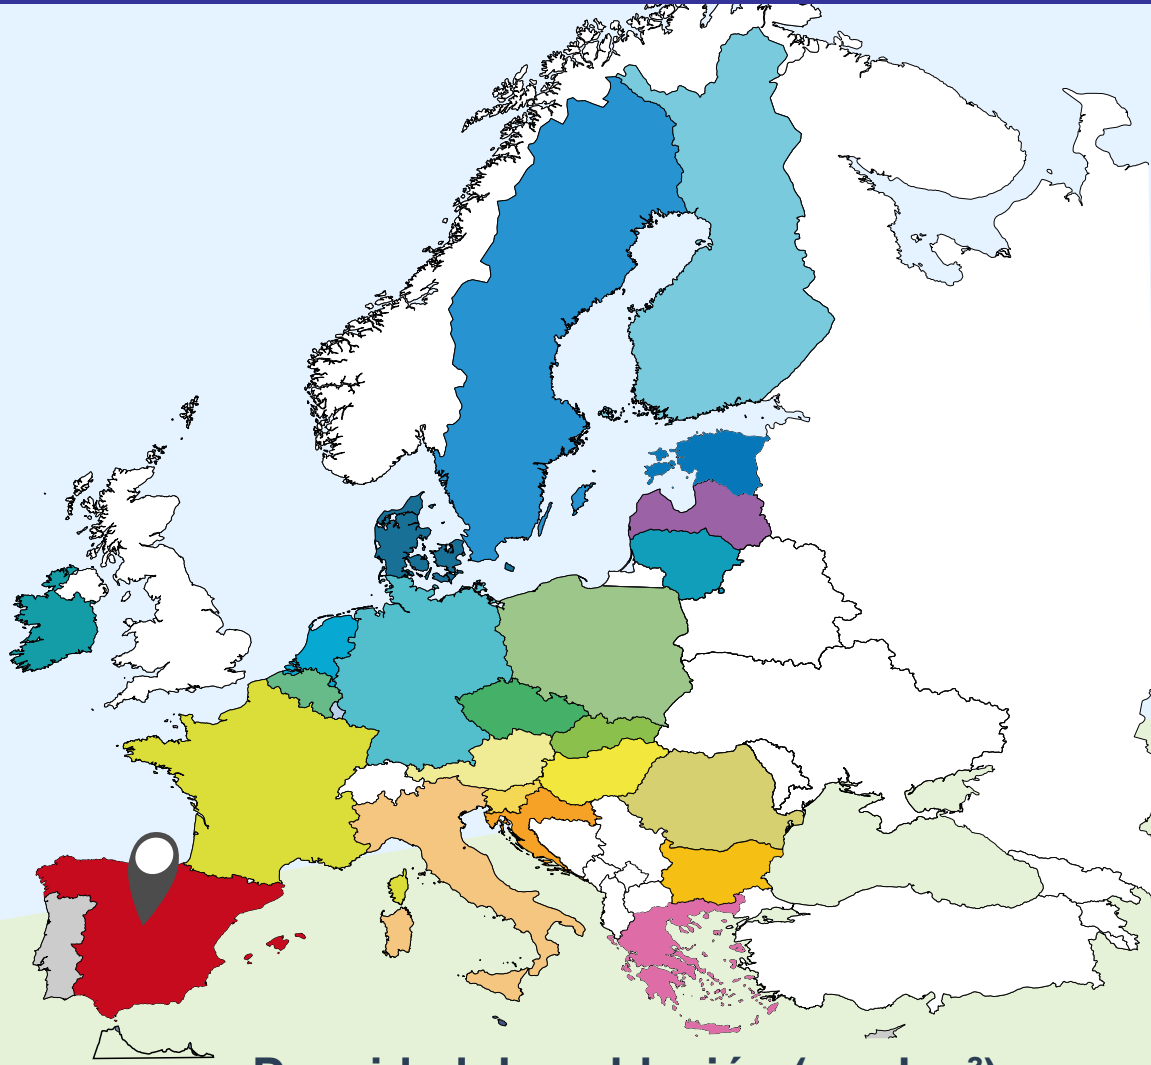

# España en la UE. 2023

% Superficie de la UE

**12,0%**

505.983 km<sup>2</sup>

% Población de la UE

**10,6%**

47,4 millones de habitantes

PIB per cápita

27.870 €

35.210 €

8,4% del PIB de la UE

Densidad de población (por km<sup>2</sup>)

ES  
94,3

UE  
108,9

## Sabías que dentro de la UE, España...

Es el **primer destino turístico preferido** por los no residentes

Tiene la **mayor** área terrestre **protegida por Biodiversidad**

Red Natura 2000:  
**138.083 km<sup>2</sup>**