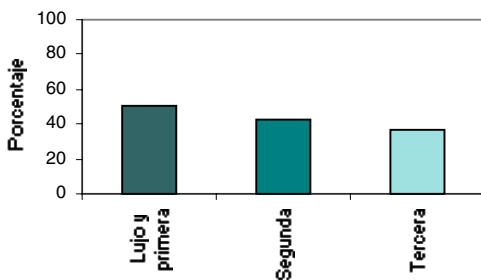

### Más de un millón y medio de viajeros se han alojado en los campings españoles en julio de 2001

Los viajeros alojados en campings y las pernoctaciones de los mismos en este mes fueron:

	Viajeros	Pernoctaciones
<b>Españoles</b>	894.041	3.822.401
<b>U.E. (sin España)</b>	564.753	3.751.761
<b>Resto del mundo</b>	50.159	249.256
<b>Total</b>	<b>1.508.953</b>	<b>7.823.418</b>

**Pernoctaciones de los viajeros españoles según procedencia en %**

**Pernoctaciones de los viajeros extranjeros según procedencia en %**

**Grado de ocupación por categoría del camping**

**Estancia media por categoría del camping**