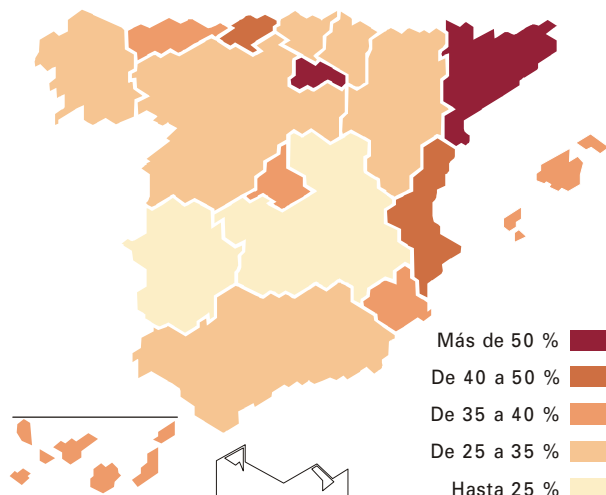

**Pernoctaciones de los viajeros españoles según procedencia en %**

**Pernoctaciones de los viajeros extranjeros según procedencia en %**

**Grado de ocupación por categoría del camping**

**Estancia media por categoría del camping**

Cataluña, Comunidad Valenciana y Andalucía han sido las comunidades autónomas con mayor número de pernoctaciones, mientras que La Rioja,

**Cataluña y Comunidad Valenciana han registrado los mayores grados de ocupación**

**Distribución de las pernoctaciones de los viajeros españoles en %**

**Distribución de las pernoctaciones de los viajeros extranjeros en %**

**Grado de ocupación por parcelas en comunidades autónomas**