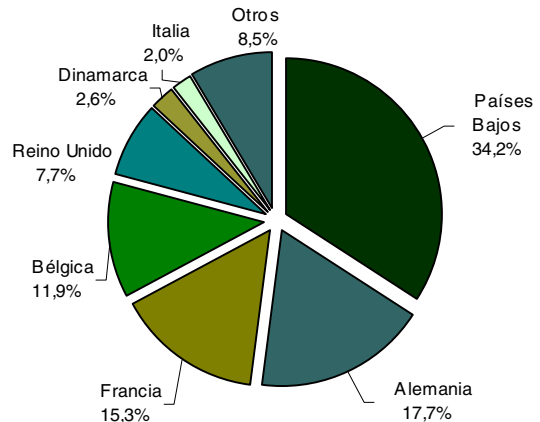

## Encuesta de Ocupación en Alojamientos Turísticos: acampamentos turísticos (EOAC)

### Más de un millón y medio de viajeros se han alojado en los campings españoles en julio de 2001

Los viajeros alojados en campings y las pernoctaciones de los mismos en este mes fueron:

	Viajeros	Pernoctaciones
<b>Españoles</b>	894.041	3.822.401
<b>U.E. (sin España)</b>	564.753	3.751.761
<b>Resto del mundo</b>	50.159	249.256
<b>Total</b>	<b>1.508.953</b>	<b>7.823.418</b>

**Pernoctaciones de los viajeros españoles según procedencia en %**

**Pernoctaciones de los viajeros extranjeros según procedencia en %**

**Grado de ocupación por categoría del camping**

**Estancia media por categoría del camping**

Cataluña, Comunidad Valenciana y Andalucía han sido las comunidades autónomas con mayor número de pernoctaciones, mientras que La Rioja,

**Cataluña y Comunidad Valenciana han registrado los mayores grados de ocupación**