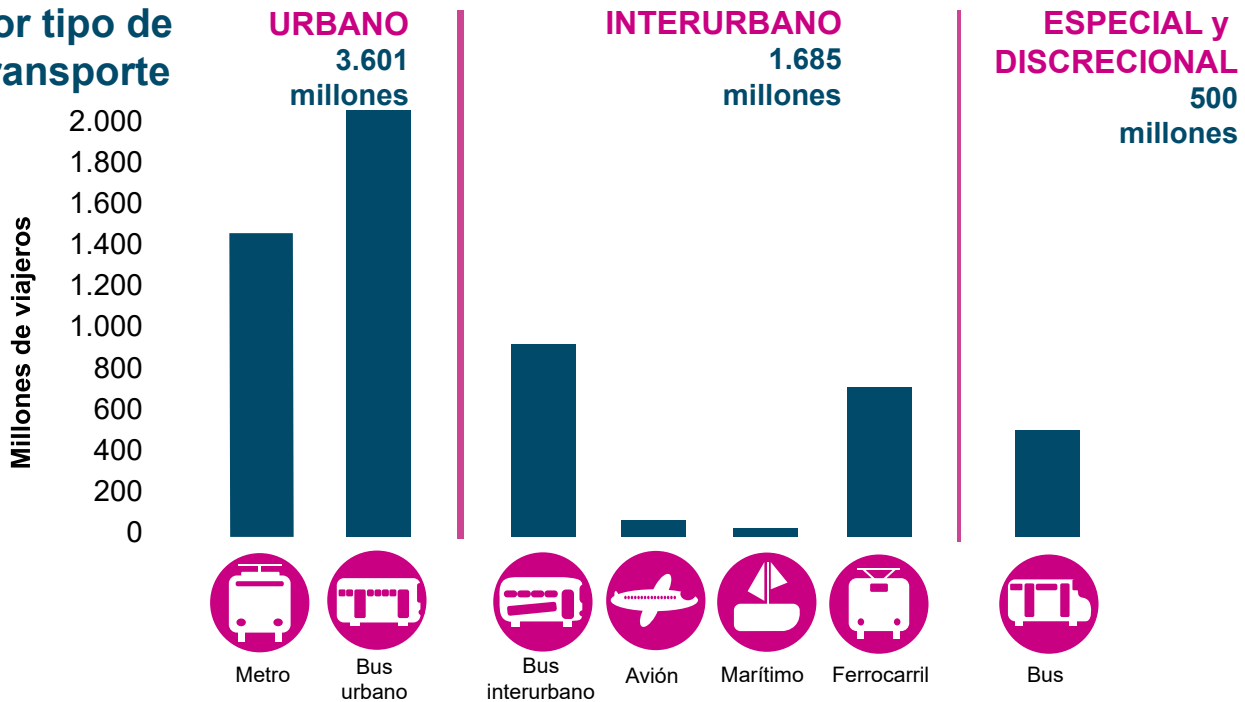

TRANSPORTE DE VIAJEROS 2025

VIAJEROS

5.786 millones

↑ 3,7% respecto a 2024

Por tipo de Transporte

TRANSPORTE FERROVIARIO

Viajeros (%)

■ Cercanías ■ Media distancia ■ Larga distancia

Viajeros al mes