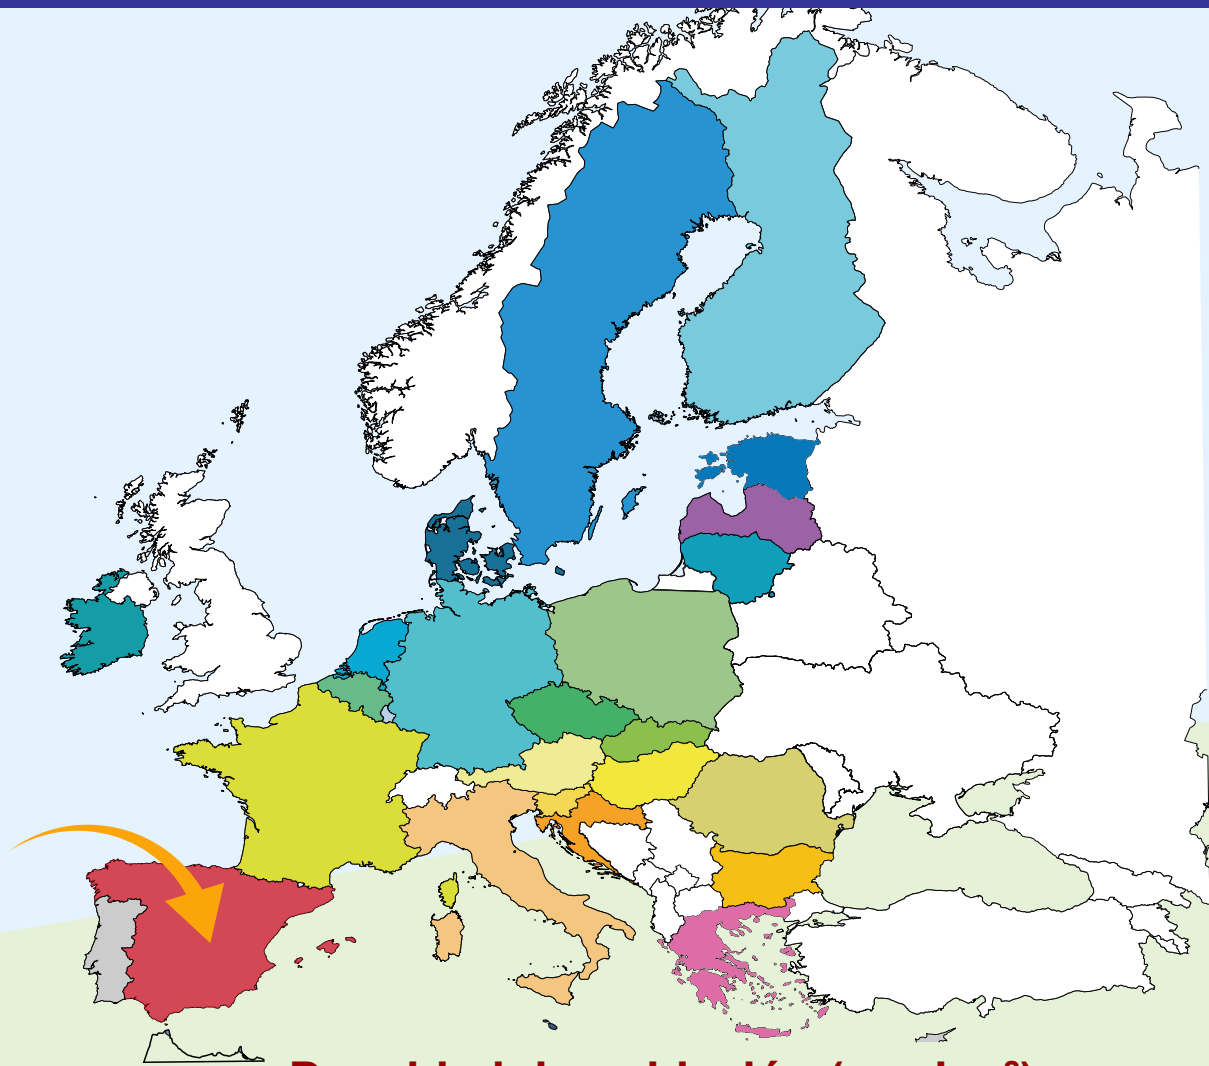

España en la UE 2024

% Superficie de la UE

12,0%

505.983 km²

% Población de la UE

10,7%

48,1 millones de habitantes

PIB per cápita

30.970 €

37.930 €

8,8% del PIB de la UE

Densidad de población (por km²)

ES
95,0

UE
109,1

Sabías que dentro de la UE, España...

Es el **primer destino turístico preferido** por los no residentes

Tiene la **mayor** área terrestre **protegida por Biodiversidad**

Red Natura 2000:
138.083 km²

Lidera la **producción acuícola: 25,1%** del total de la UE por toneladas de peso vivo

Es el **segundo** país con menor **número de hijos por mujer: 1,16**