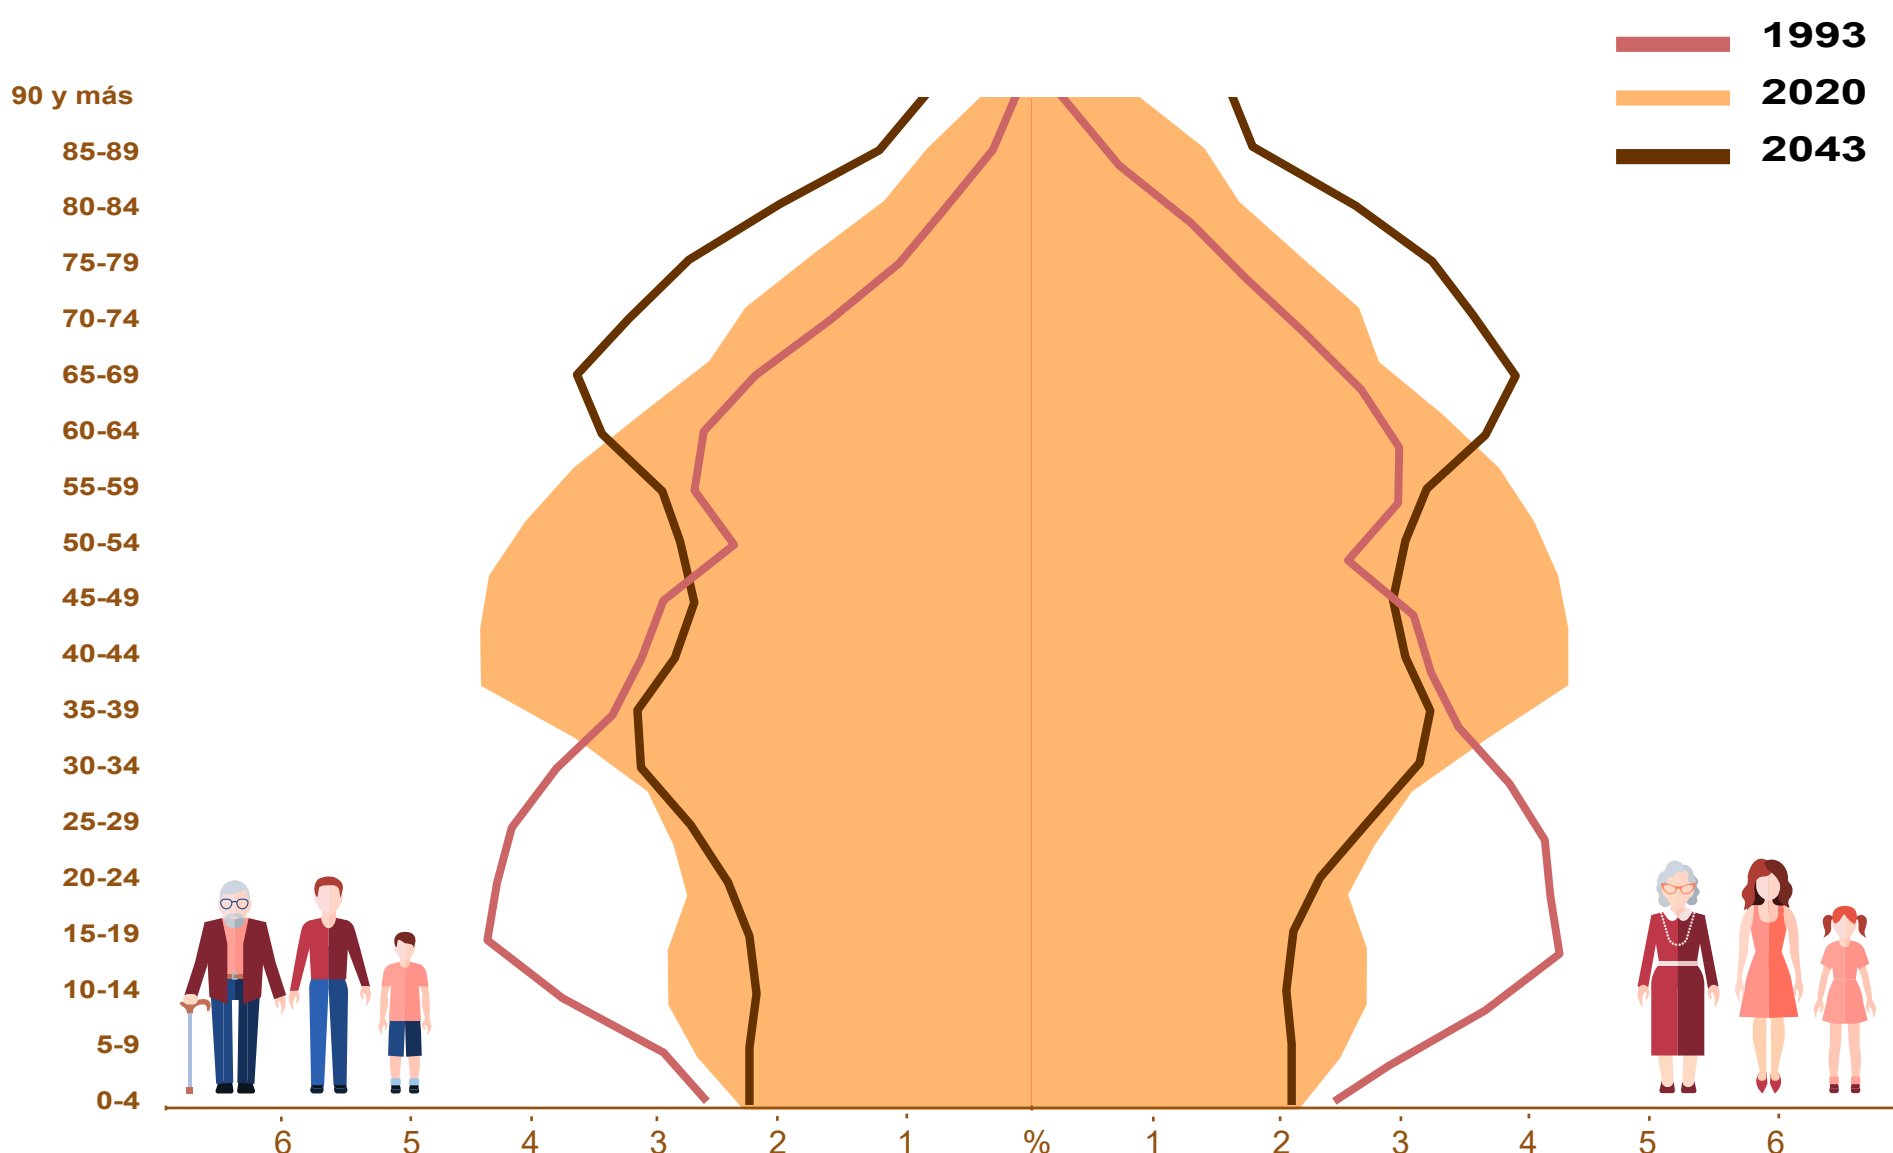

Cifras de Población

Población a 1 enero 2020: **47.329.981**

Pirámides de Población de España: ayer, hoy y mañana

Densidad de población 2020 - Personas por km²