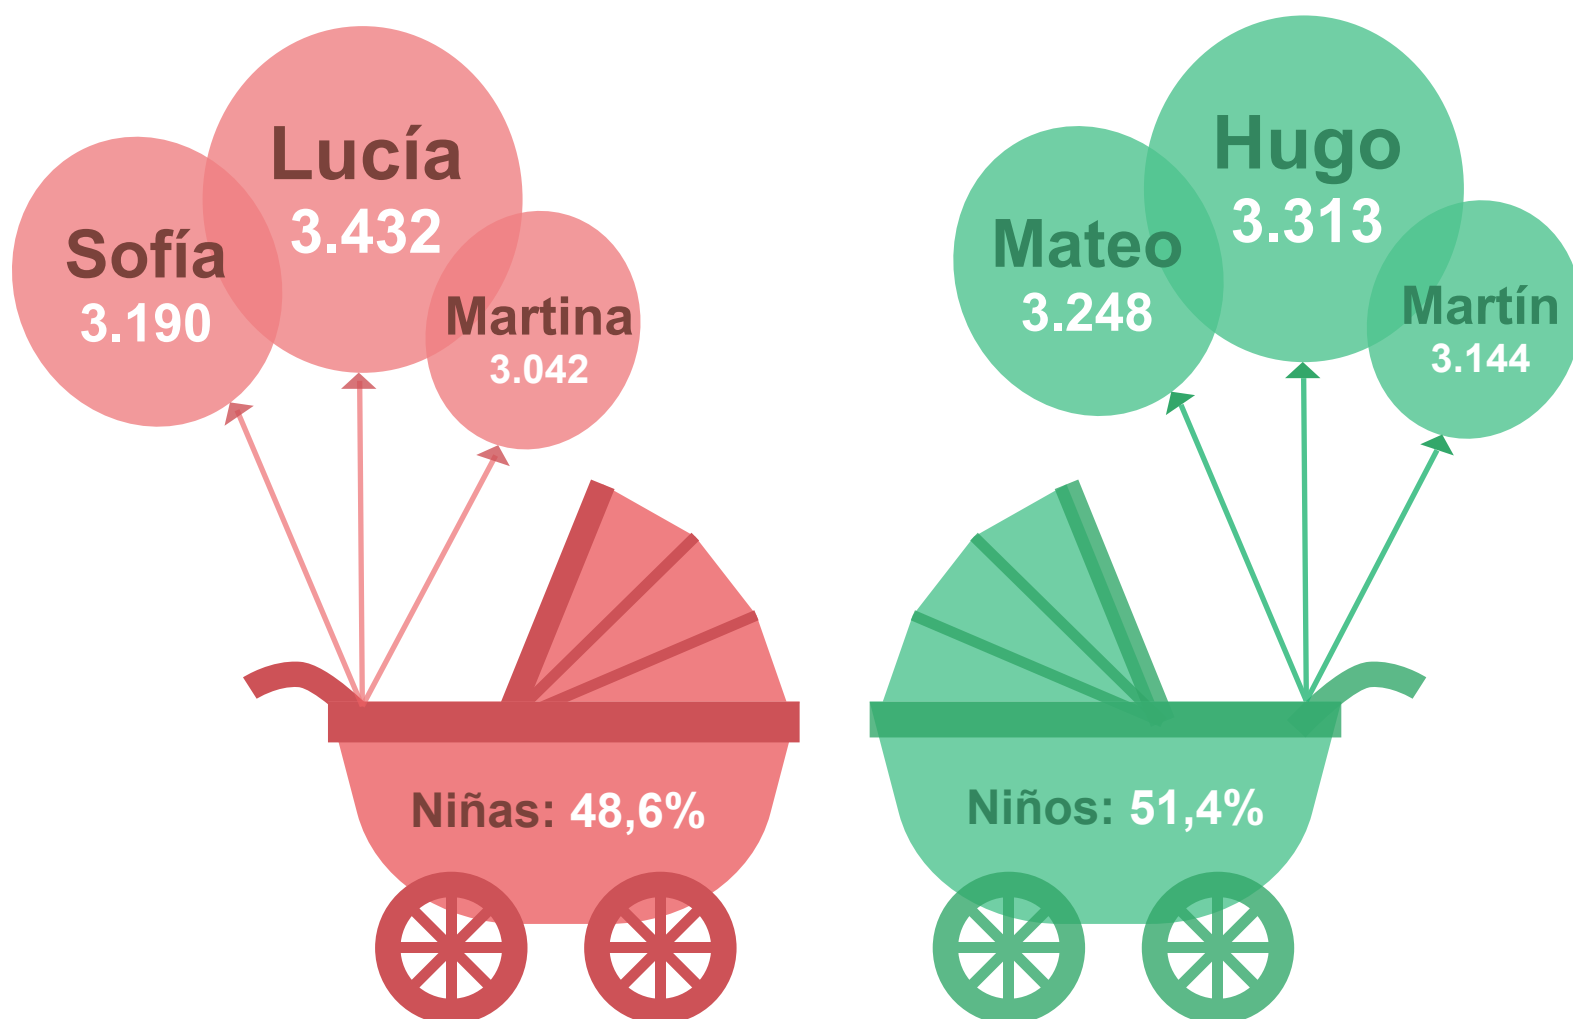

NOMBRES

más frecuentes de los recién nacidos en España.2020

Total de nacimientos: **339.206** (- 5,94% respecto a 2019)

Por comunidades autónomas: