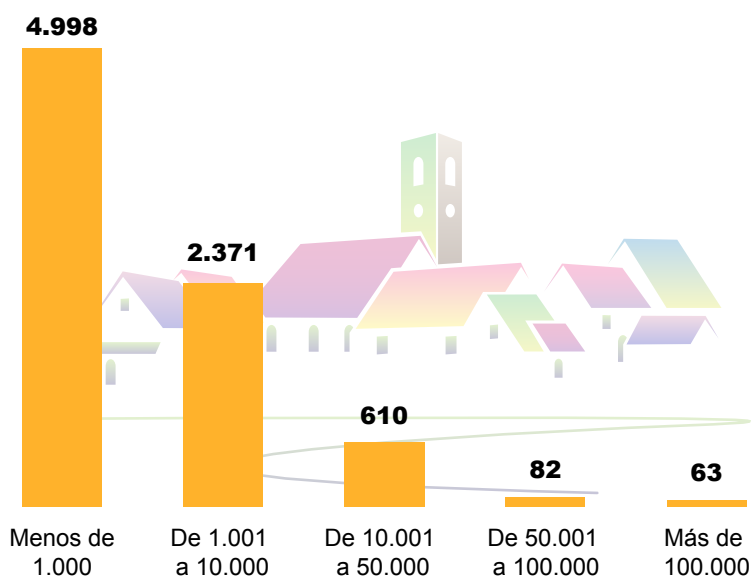

España Municipal 2018

Datos provisionales

Número de municipios: **8.124**

Provincias con más y menos municipios:

Población inscrita en el Padrón a 01/01/2018: **46.698.569**

4.998 municipios tienen menos de 1.000 habitantes

40,0% de la población vive en municipios de más de 100.000 habitantes

Las ciudades más pobladas (01/01/2017)

Madrid

3.182.981

Barcelona

1.620.809

Valencia

787.808

Sevilla

689.434

Zaragoza

664.938