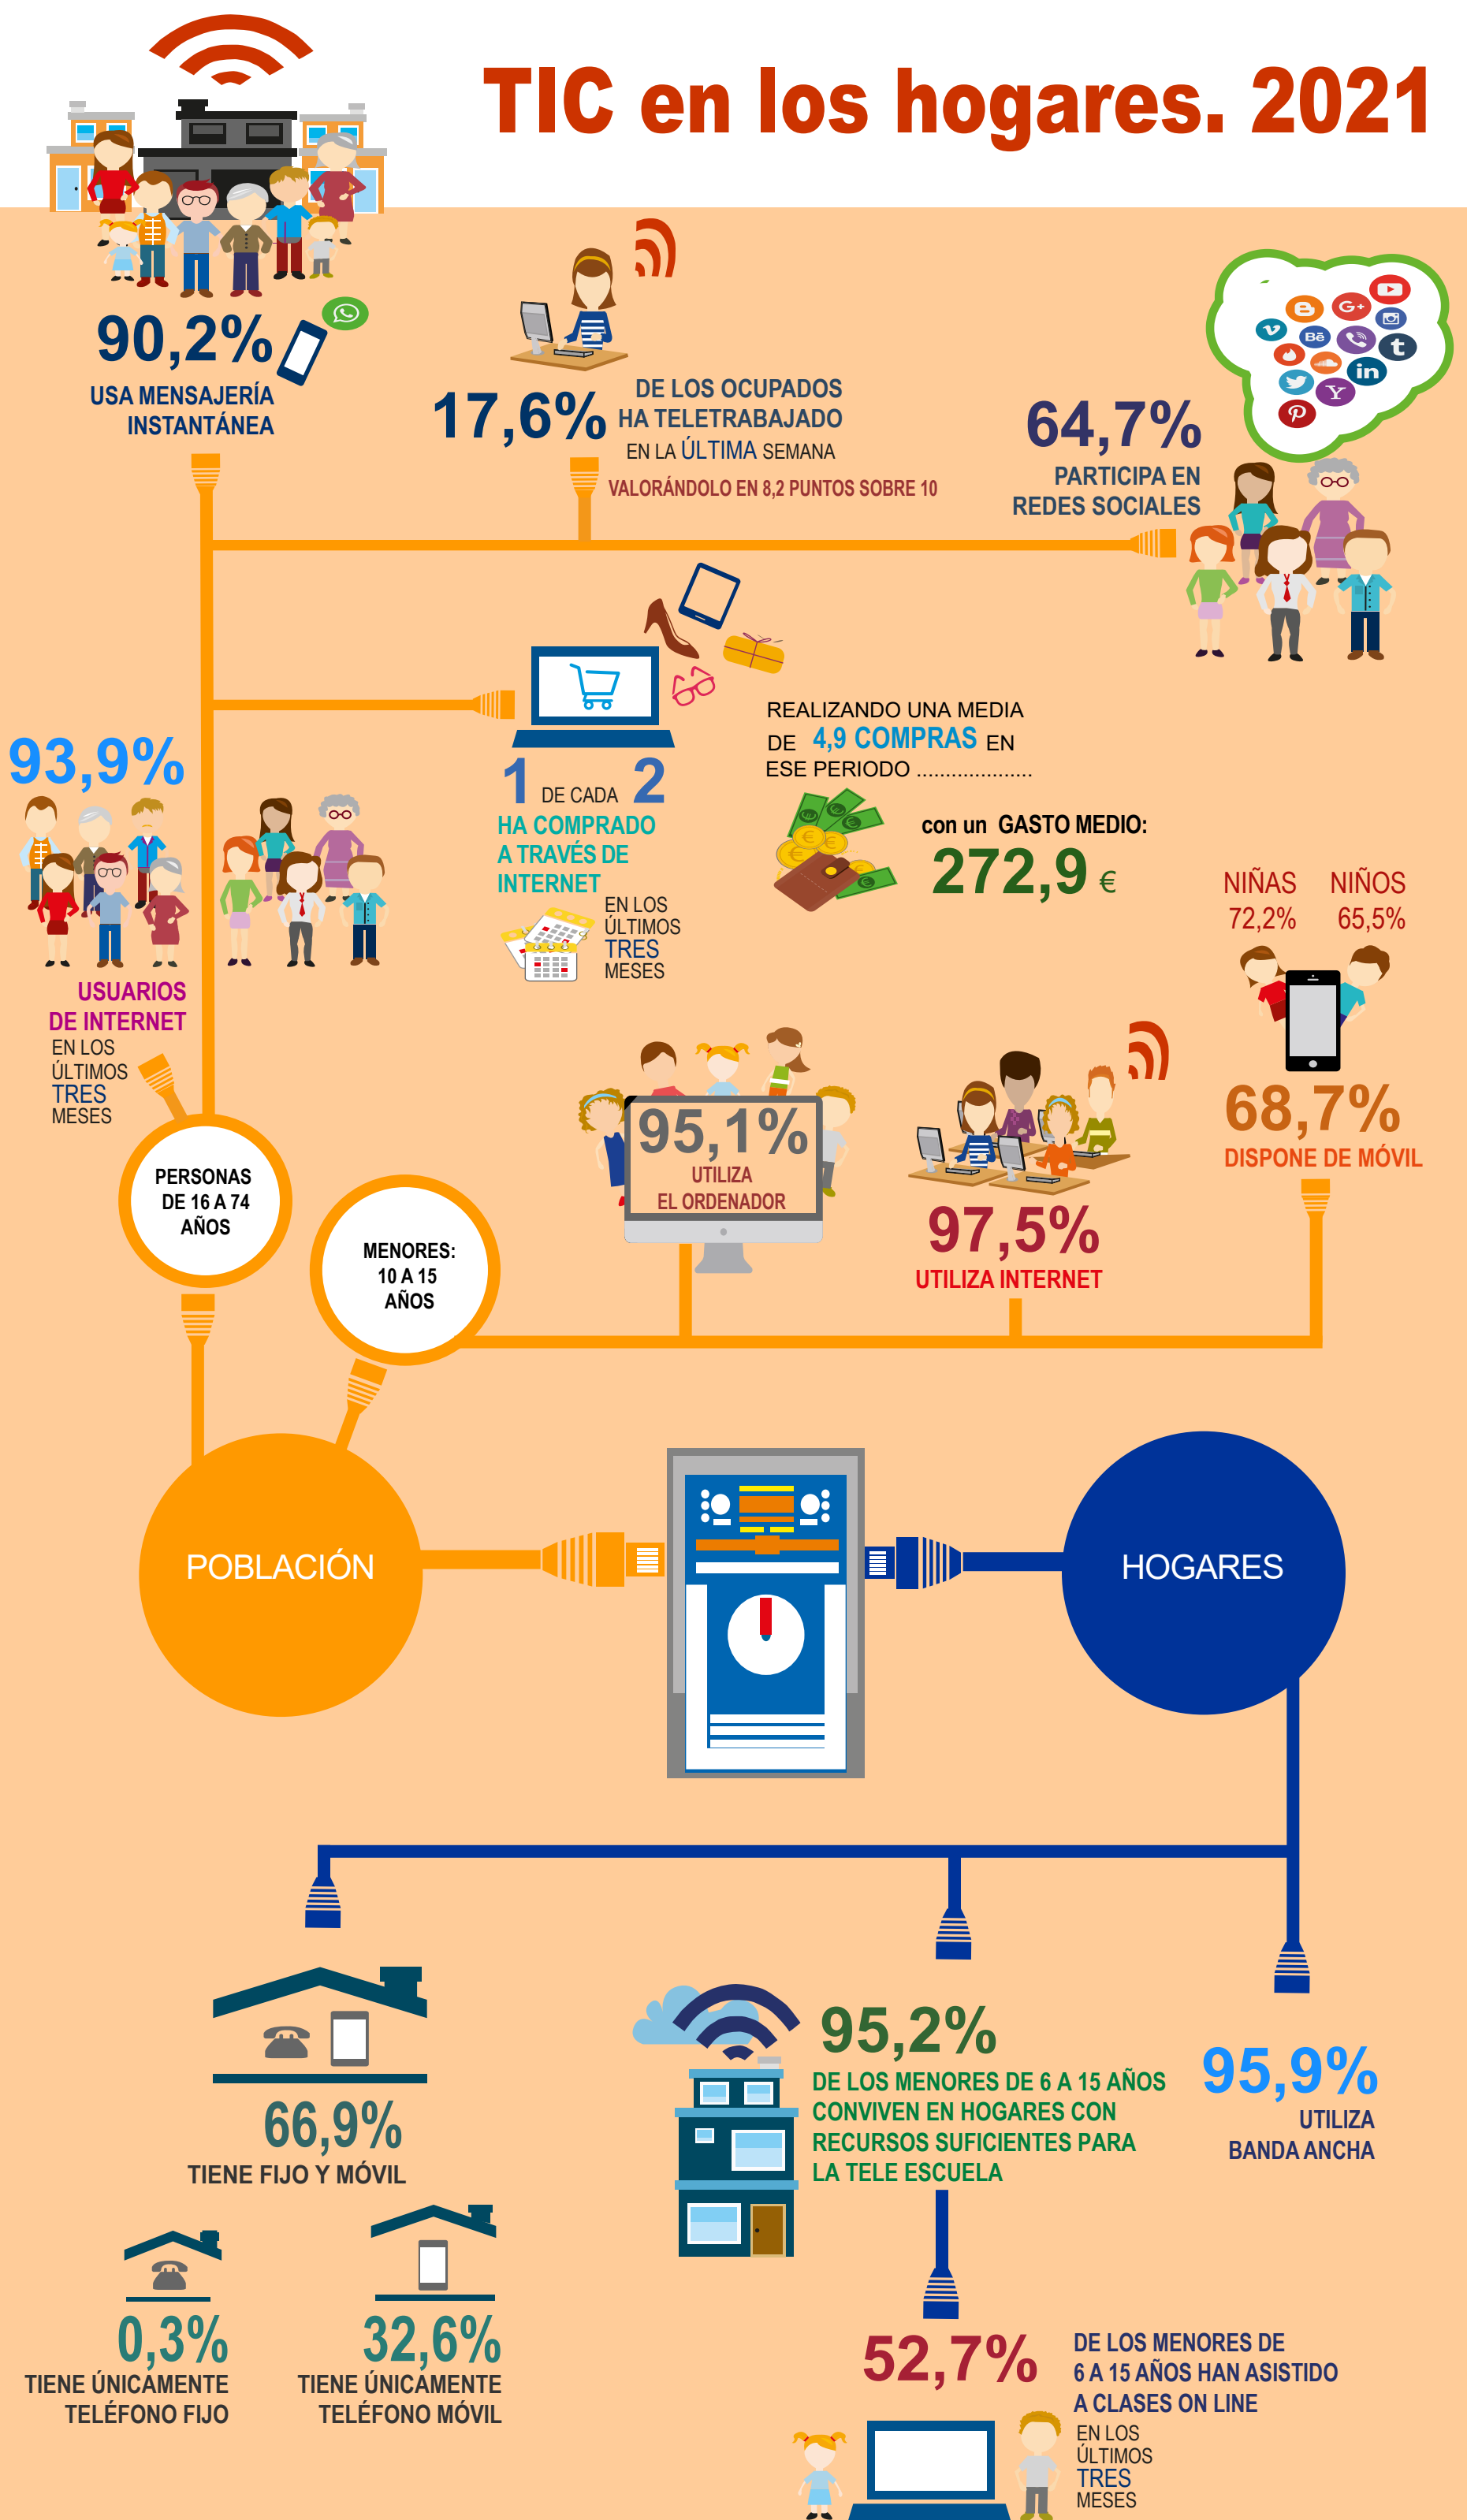

TIC en los hogares. 2021

Nota: Los hogares considerados son los que tienen al menos un miembro de 16 a 74 años

Fuente: Encuesta sobre equipamiento y uso de tecnologías de información y comunicación en los hogares (TIC-H). INE - España

Noviembre 2021