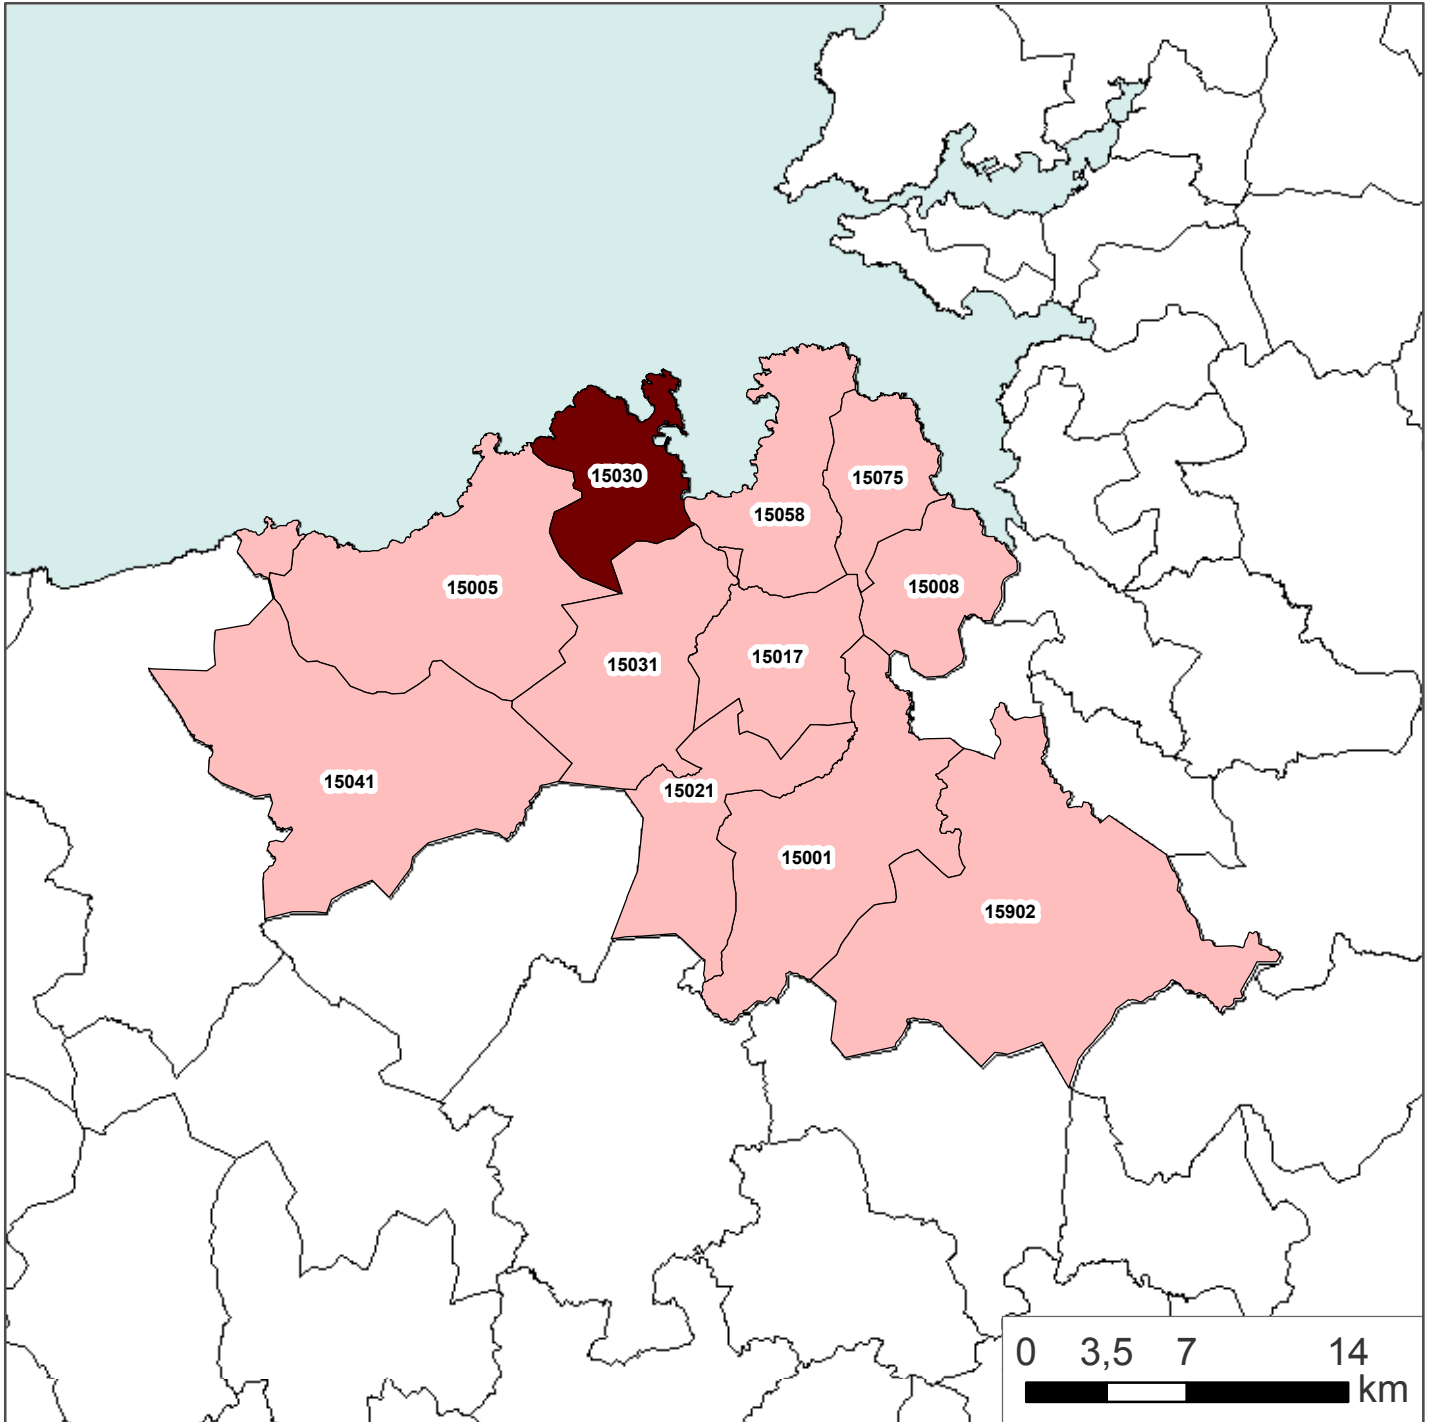

Área Urbana Funcional de Coruña, A

IN
e Instituto
Nacional de
Estadística

Leyenda

-  Ciudad
-  Límite AUF
-  Límites Municipales

Código	Nombre
15001	Abegondo
15005	Arteixo
15008	Bergondo
15017	Cambre
15021	Carral
15030	Coruña, A
15031	Culleredo
15041	Laracha, A
15058	Oleiros
15075	Sada
15902	Oza-Cesuras