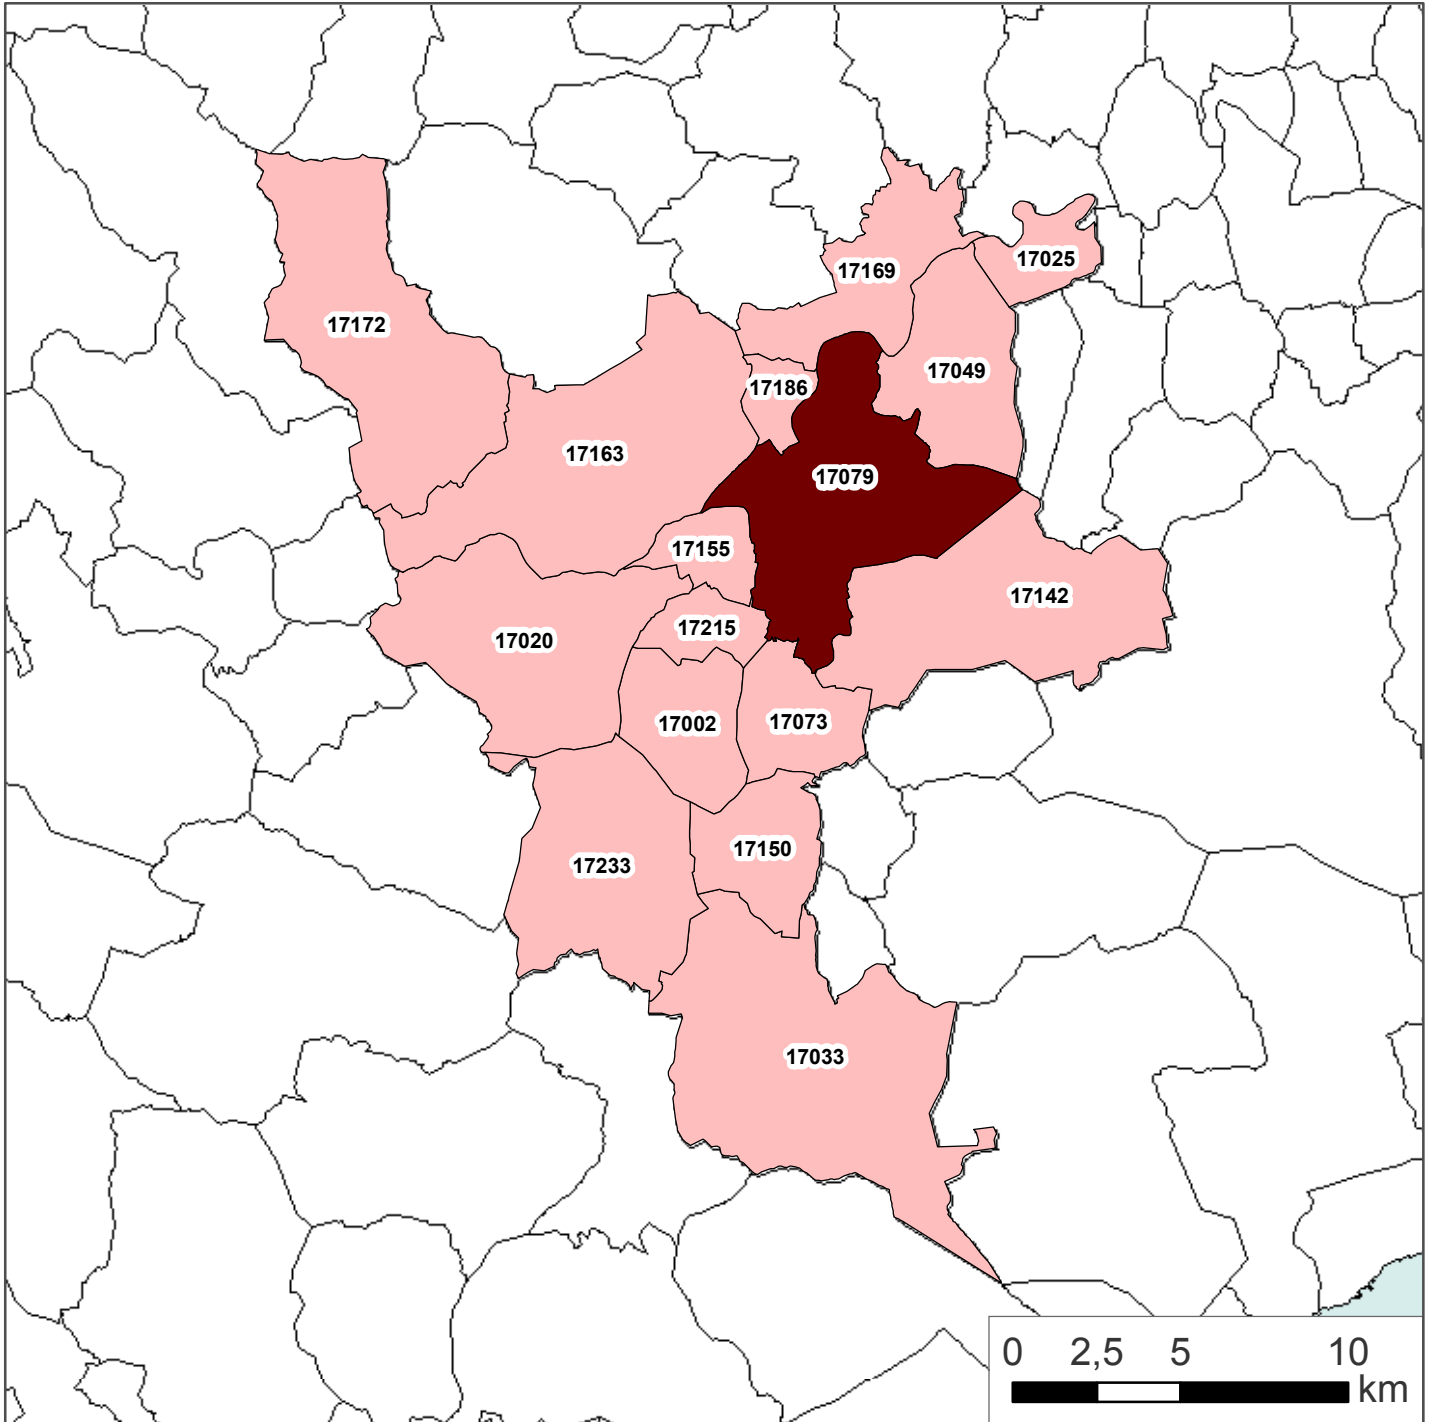

Área Urbana Funcional de Girona

IN
e Instituto
Nacional de
Estadística

Leyenda

-  Ciudad
-  Límite AUF
-  Límites Municipales

Código	Nombre
17002	Aiguaviva
17020	Bescanó
17025	Bordils
17033	Caldes de Malavella
17049	Celrà
17073	Fornells de la Selva
17079	Girona
17142	Quart
17150	Riudellots de la Selva
17155	Salt
17163	Sant Gregori
17169	Sant Julià de Ramis
17172	Sant Martí de Llémèna
17186	Sarrià de Ter
17215	Vilablareix
17233	Vilobí d'Onyar