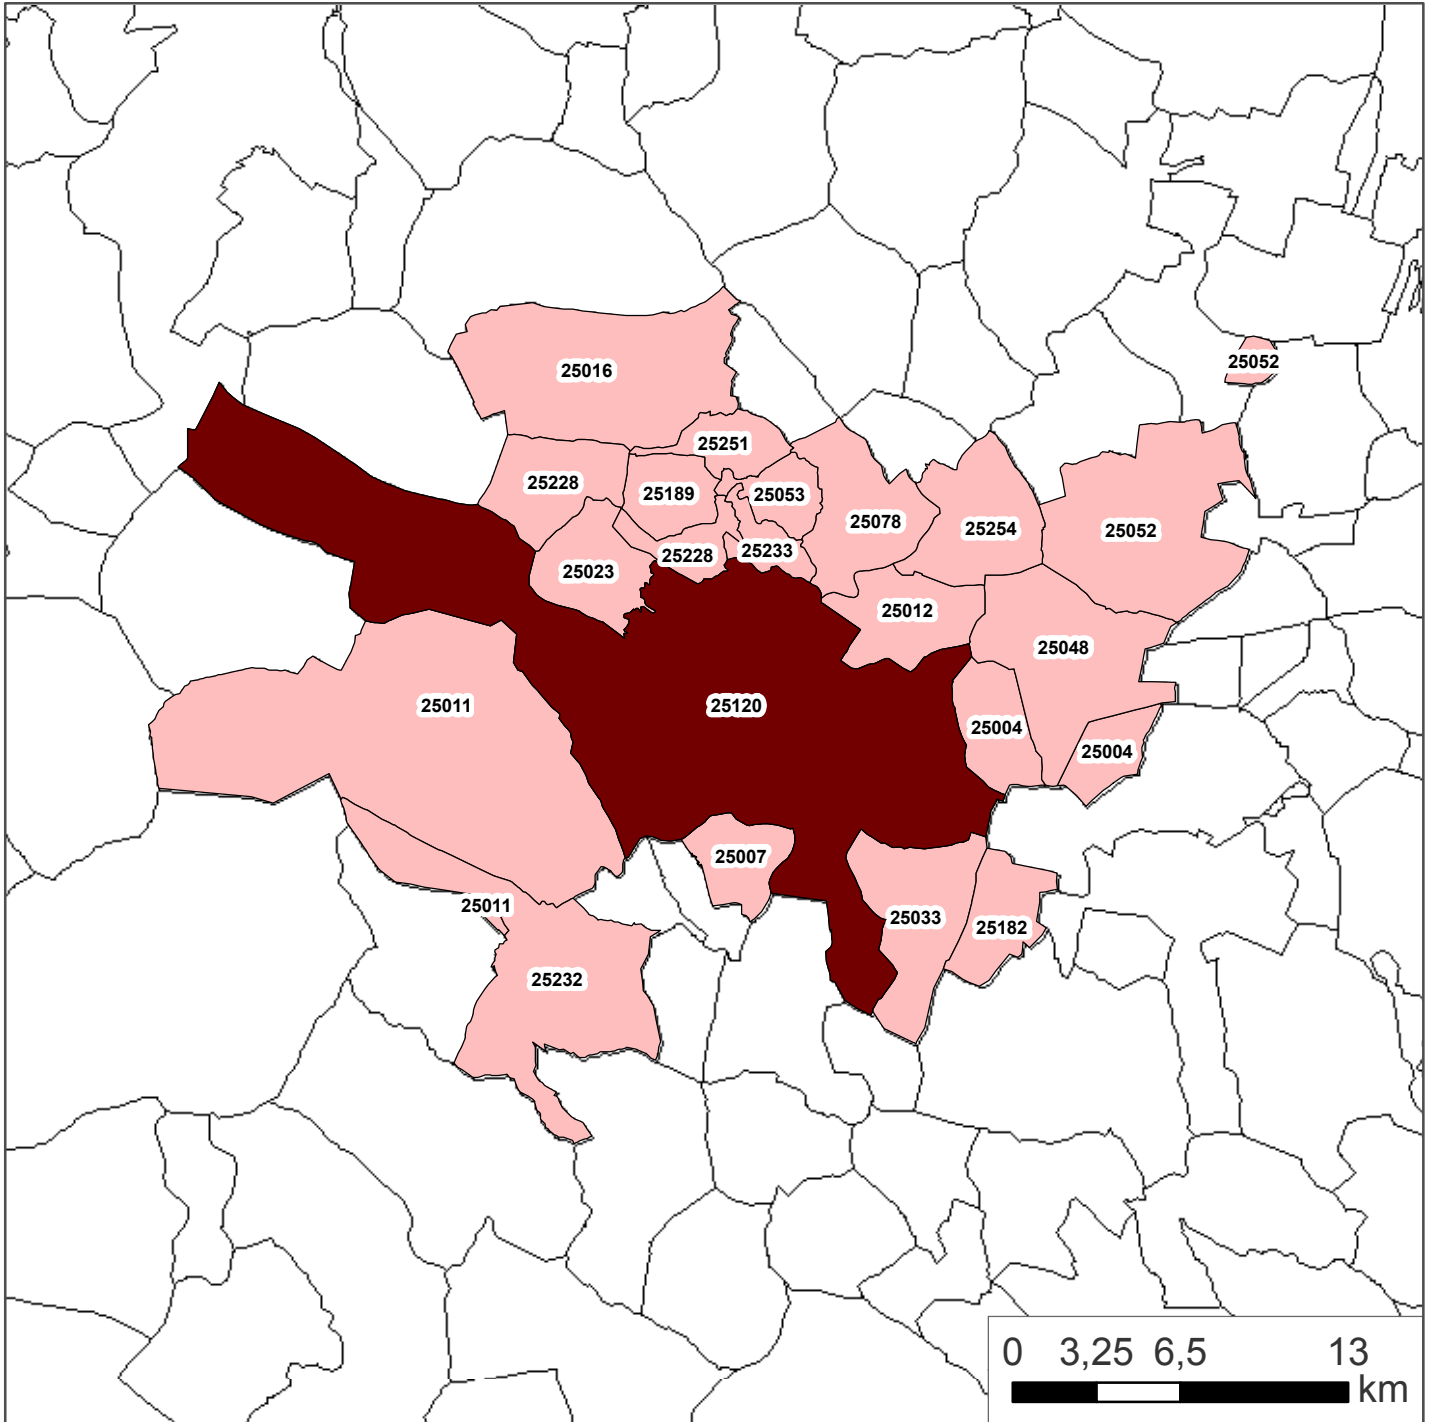

Área Urbana Funcional de Lleida

IN
e Instituto
Nacional de
Estadística

Leyenda

-  Ciudad
-  Límite AUF
-  Límites Municipales

Código	Nombre
25004	Alamús, Els
25007	Albatàrrec
25011	Alcarràs
25012	Alcoletge
25016	Alguaire
25023	Alpicat
25033	Artesa de Lleida
25048	Bell-lloc d'Urgell
25052	Bellvís
25053	Benavent de Segrià
25078	Corbins
25120	Lleida
25182	Puigverd de Lleida
25189	Rosselló
25228	Torrefarrera
25232	Torres de Segre
25233	Torre-serona
25251	Vilanova de Segrià
25254	Vilanova de la Barca