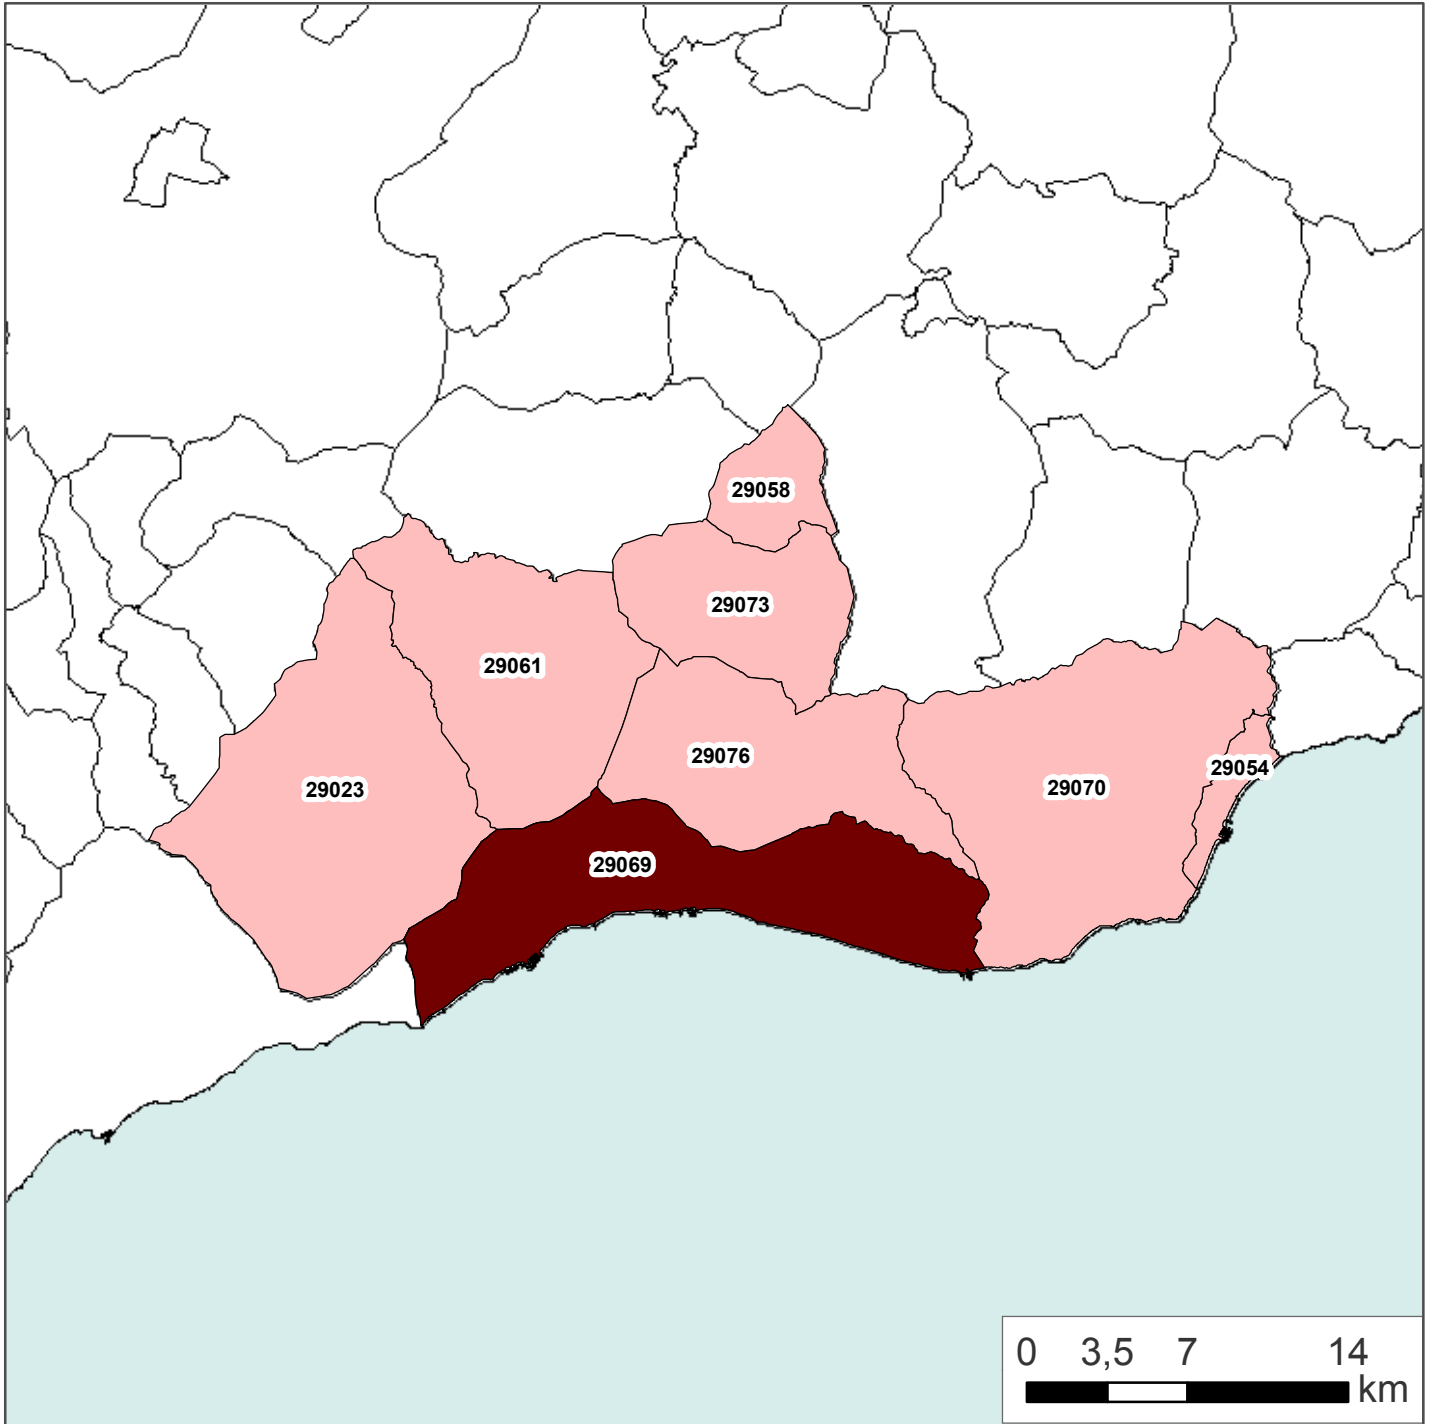

# Área Urbana Funcional de Marbella

**IN**  
**e** Instituto  
Nacional de  
Estadística

## Leyenda

-  Ciudad
-  Límite AUF
-  Límites Municipales

<b>Código</b>	<b>Nombre</b>
29023	Benahavís
29054	Fuengirola
29058	Guaro
29061	Istán
29069	Marbella
29070	Mijas
29073	Monda
29076	Ojén