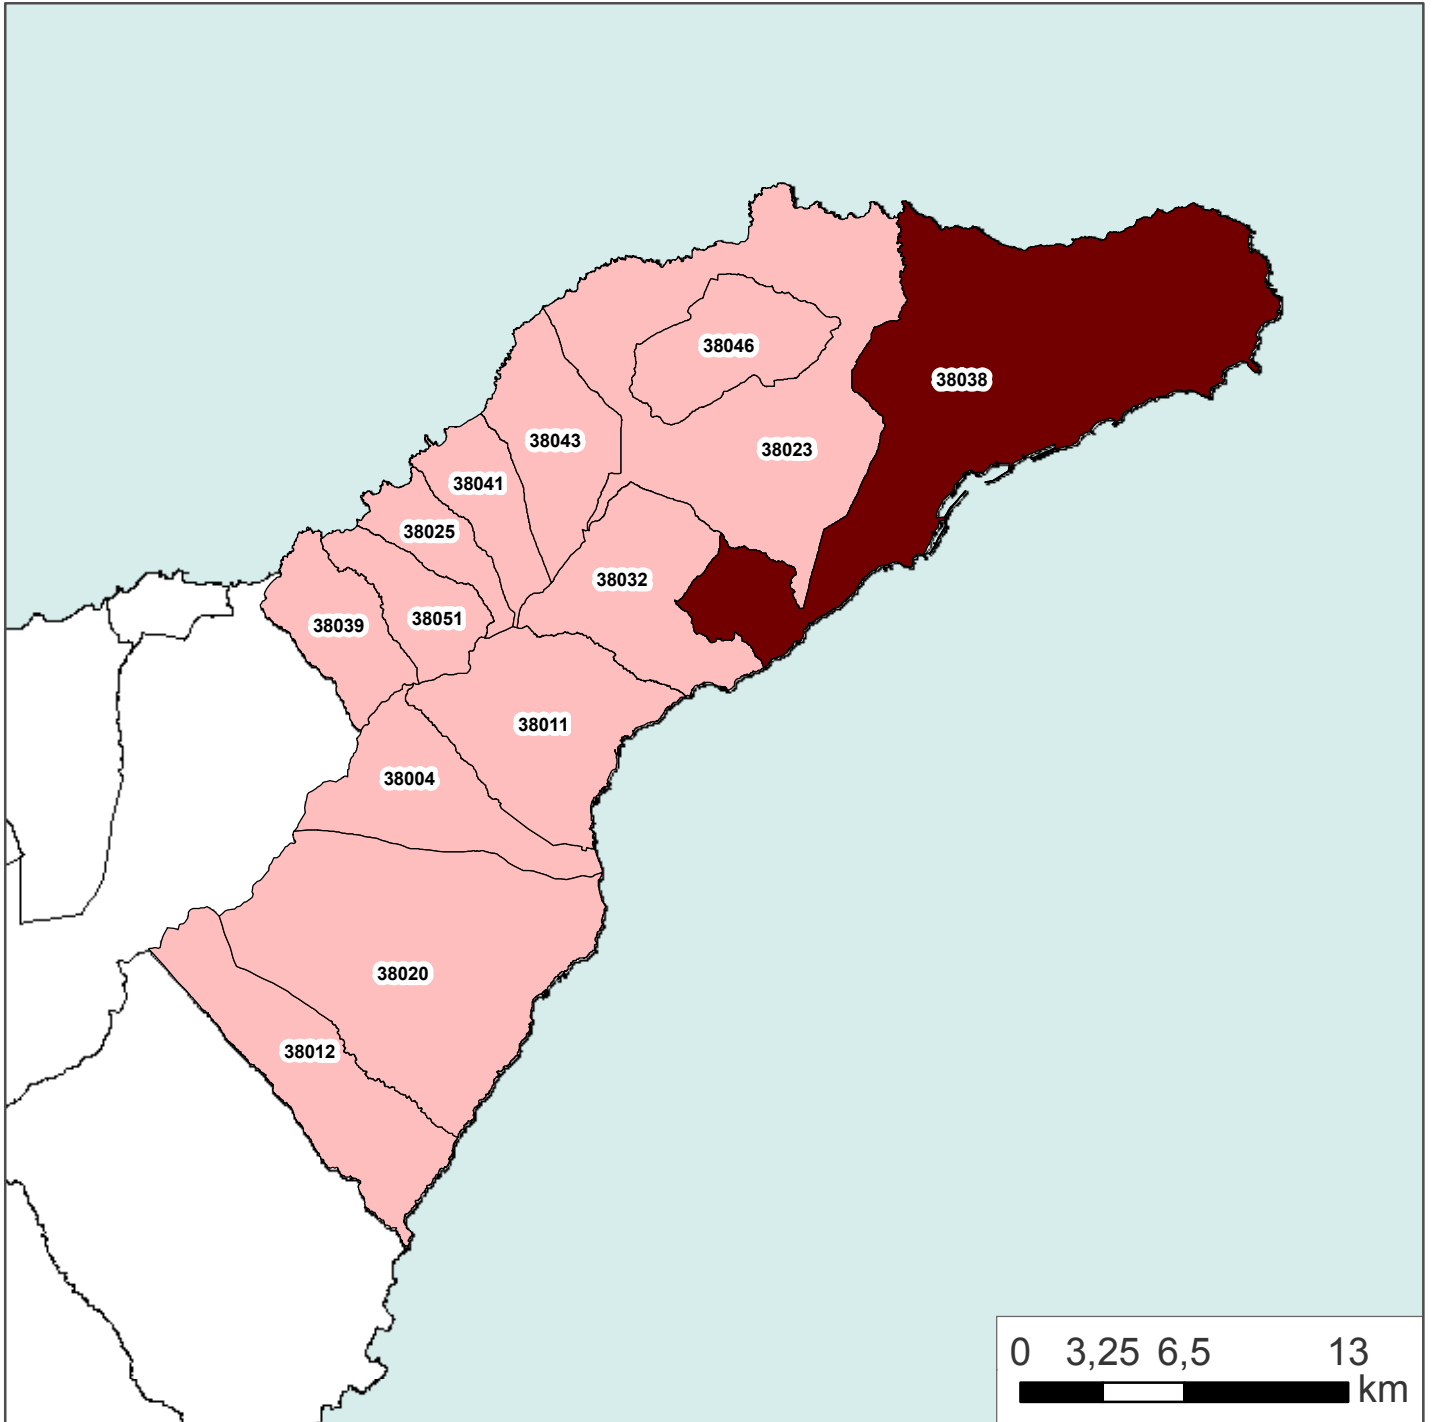

Área Urbana Funcional de Santa Cruz de Tenerife

IN
e Instituto
Nacional de
Estadística

Leyenda

-  Ciudad
-  Límite AUF
-  Límites Municipales

Código	Nombre
38004	Arafo
38011	Candelaria
38012	Fasnia
38020	Güímar
38023	San Cristóbal de La Laguna
38025	Matanza de Acentejo, La
38032	Rosario, El
38038	Santa Cruz de Tenerife
38039	Santa Úrsula
38041	Sauzal, El
38043	Tacoronte
38046	Tegueste
38051	Victoria de Acentejo, La