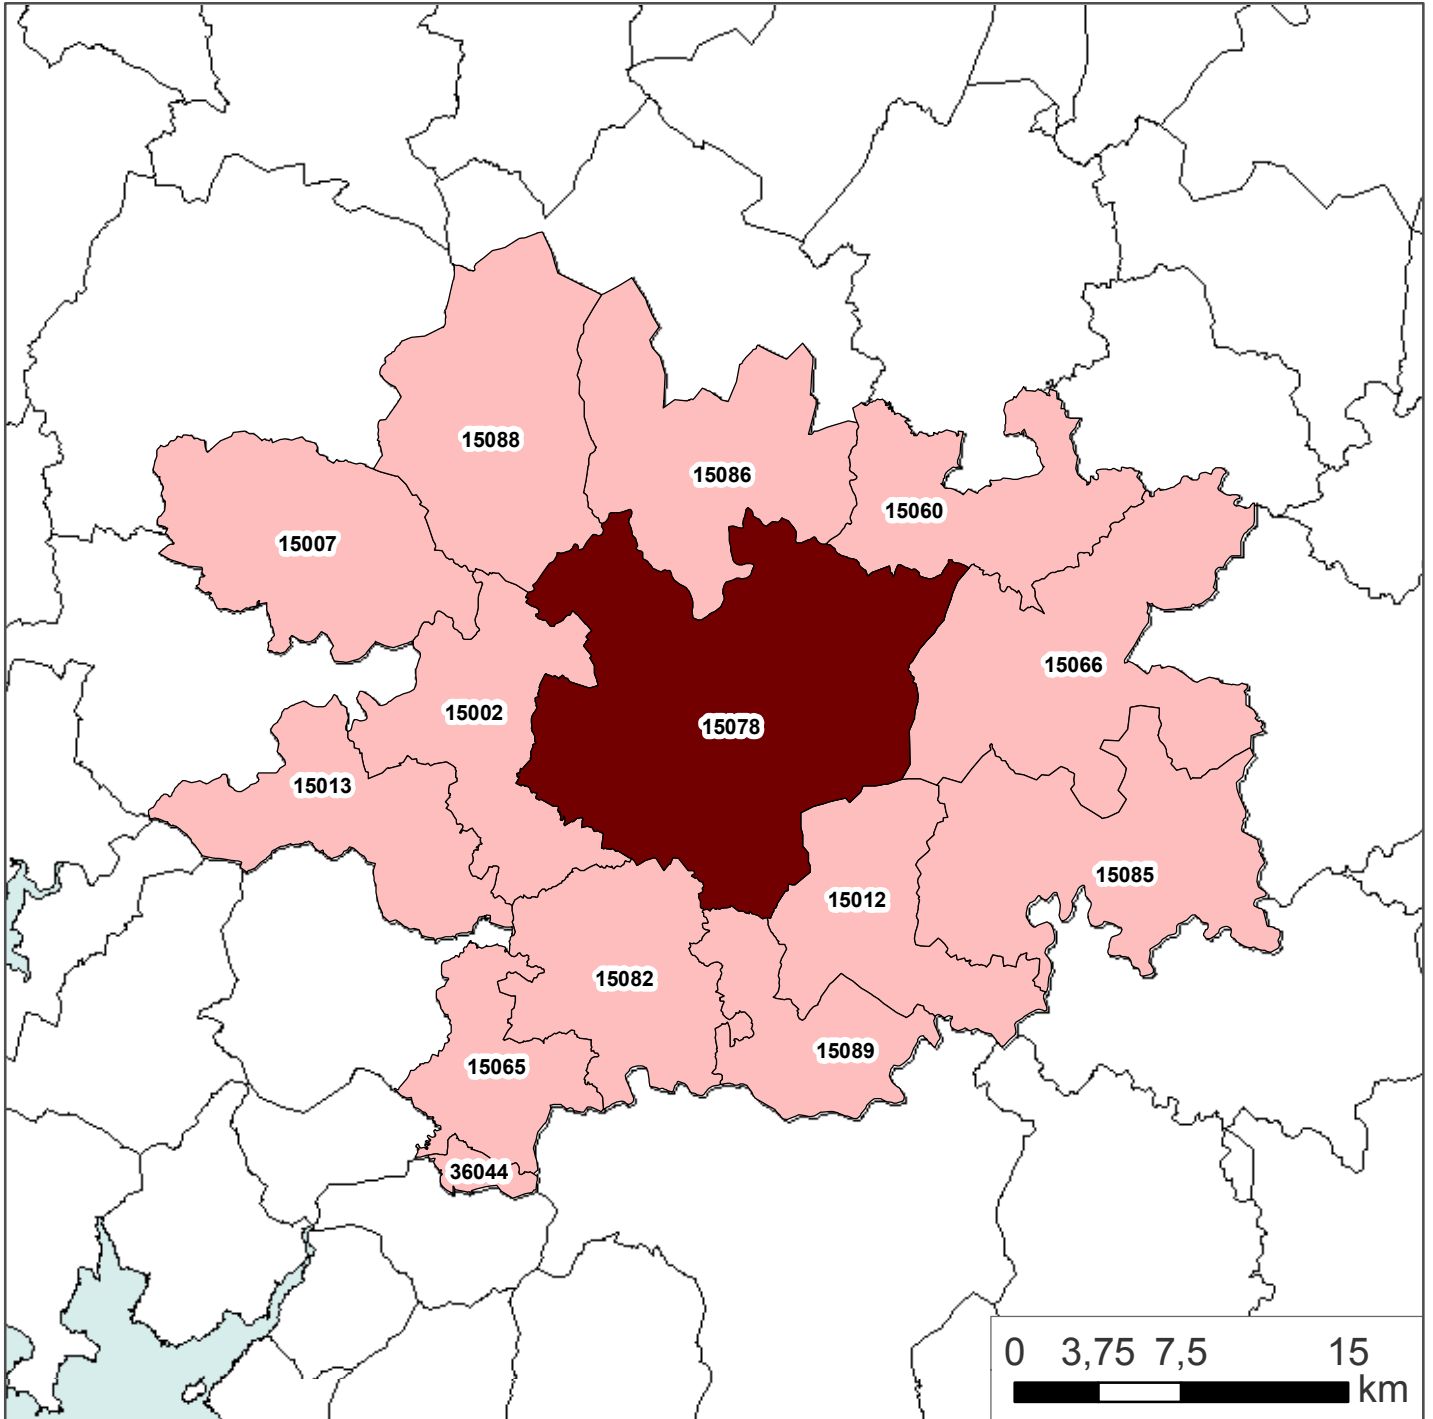

Área Urbana Funcional de Santiago de Compostela

IN
e Instituto
Nacional de
Estadística

Leyenda

-  Ciudad
-  Límite AUF
-  Límites Municipales

Código	Nombre
15002	Ames
15007	Baña, A
15012	Boqueixón
15013	Brión
15060	Oroso
15065	Padrón
15066	Pino, O
15078	Santiago de Compostela
15082	Teo
15085	Touro
15086	Trazo
15088	Val do Dubra
15089	Vedra
36044	Pontecesures