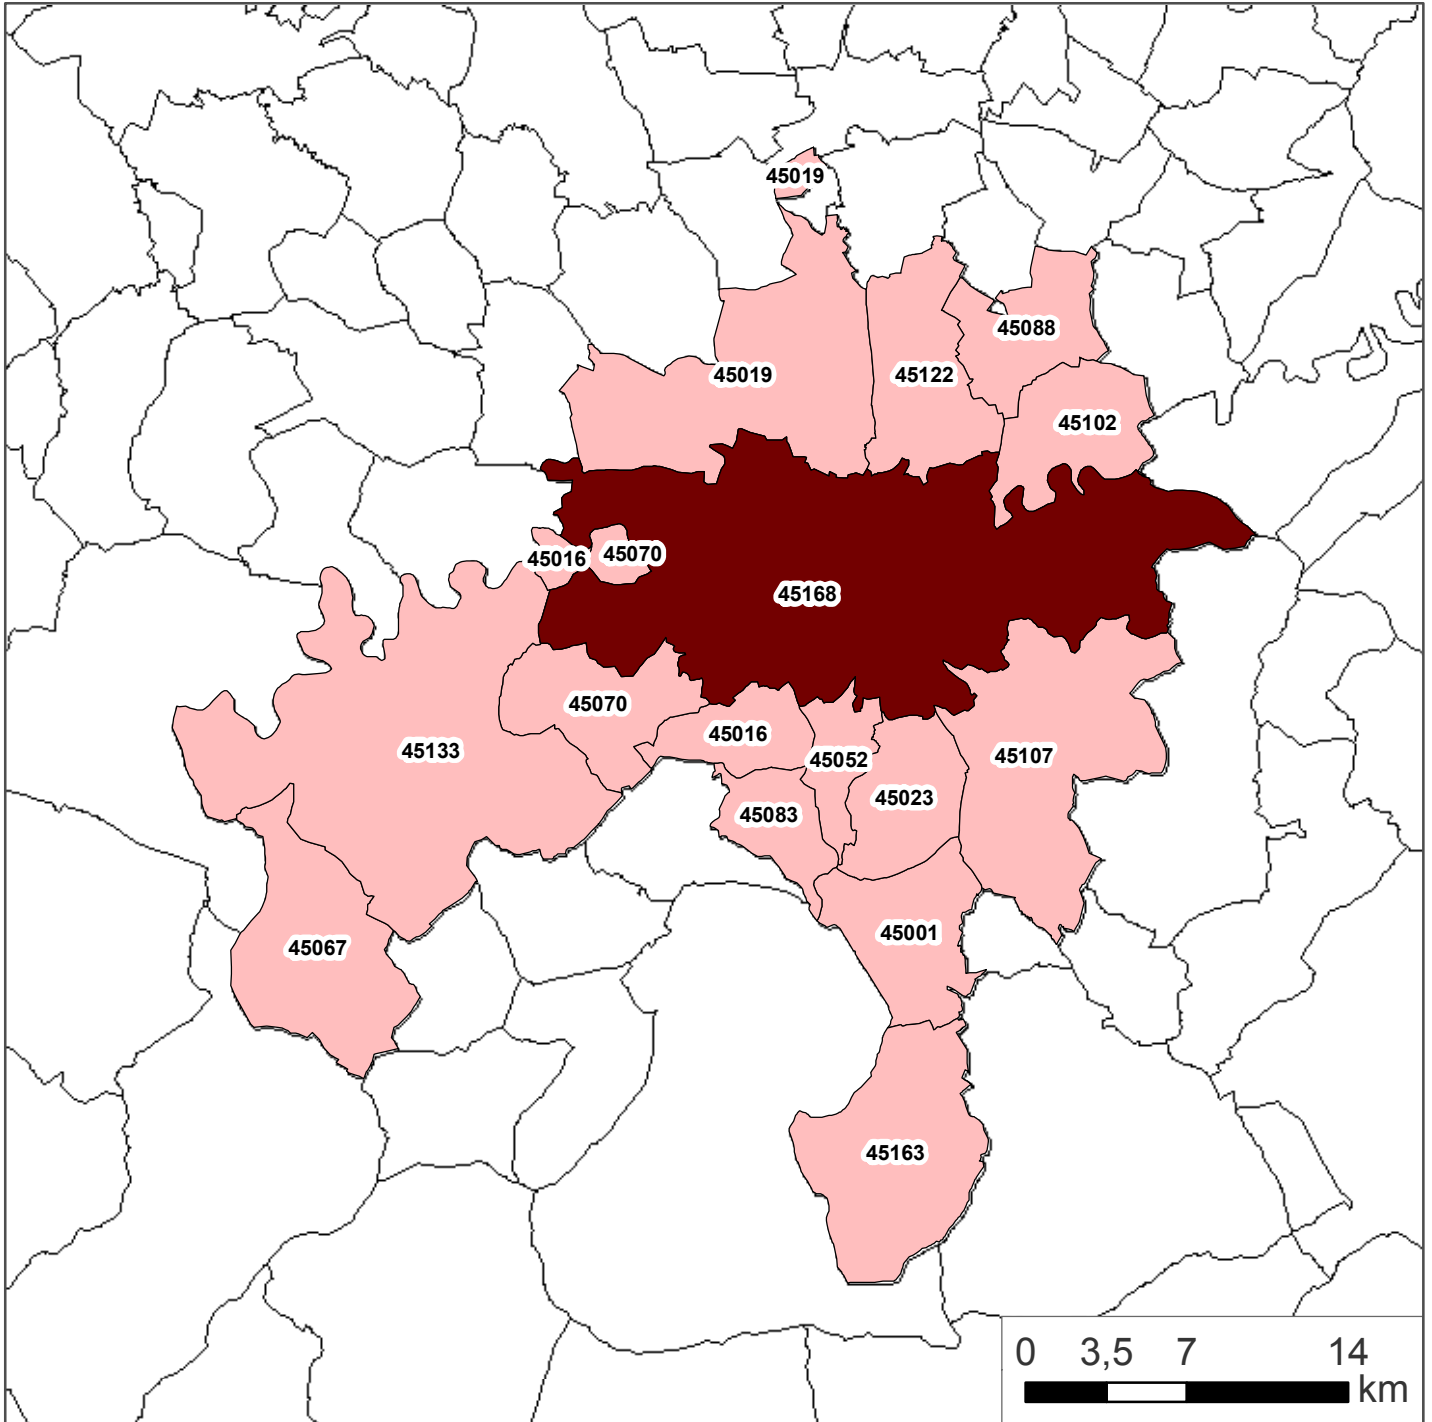

Área Urbana Funcional de Toledo

IN
e Instituto
Nacional de
Estadística

Leyenda

-  Ciudad
-  Límite AUF
-  Límites Municipales

Código	Nombre
45001	Ajofrín
45016	Argés
45019	Bargas
45023	Burguillos de Toledo
45052	Cobisa
45067	Gálvez
45070	Guadamur
45083	Layos
45088	Magán
45102	Mocejón
45107	Nambroca
45122	Olías del Rey
45133	Polán
45163	Sonseca
45168	Toledo