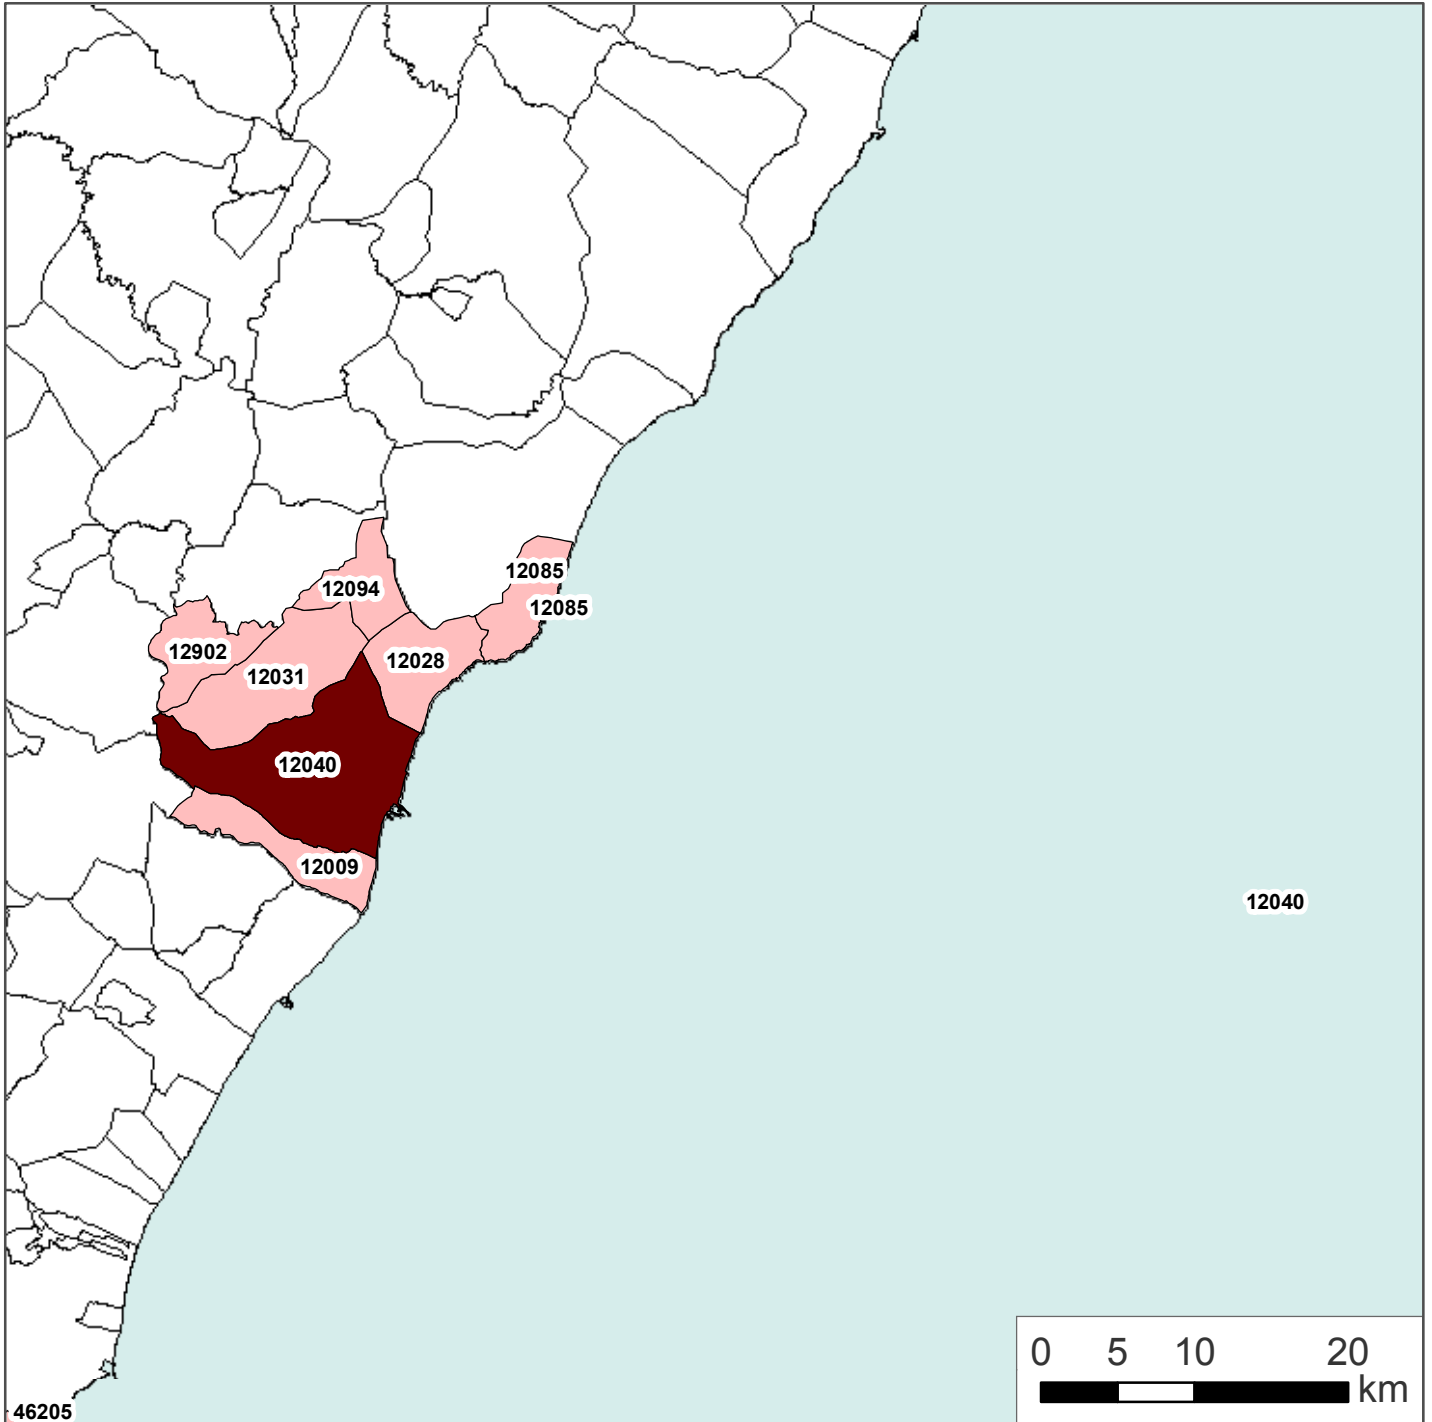

Functional Urban Area of Castellón de la Plana/Castelló de la Plana

IN
e Instituto Nacional de Estadística

Legend

-  City
-  FUA Limit
-  Municipal Boundaries

Code	Name
12009	Almazora/Almassora
12028	Benicasim/Benicàssim
12031	Borriol
12040	Castellón de la Plana/Castelló de la Plana
12085	Oropesa del Mar/Orpesa
12094	Pobla Tornesa, la
12902	Sant Joan de Moró