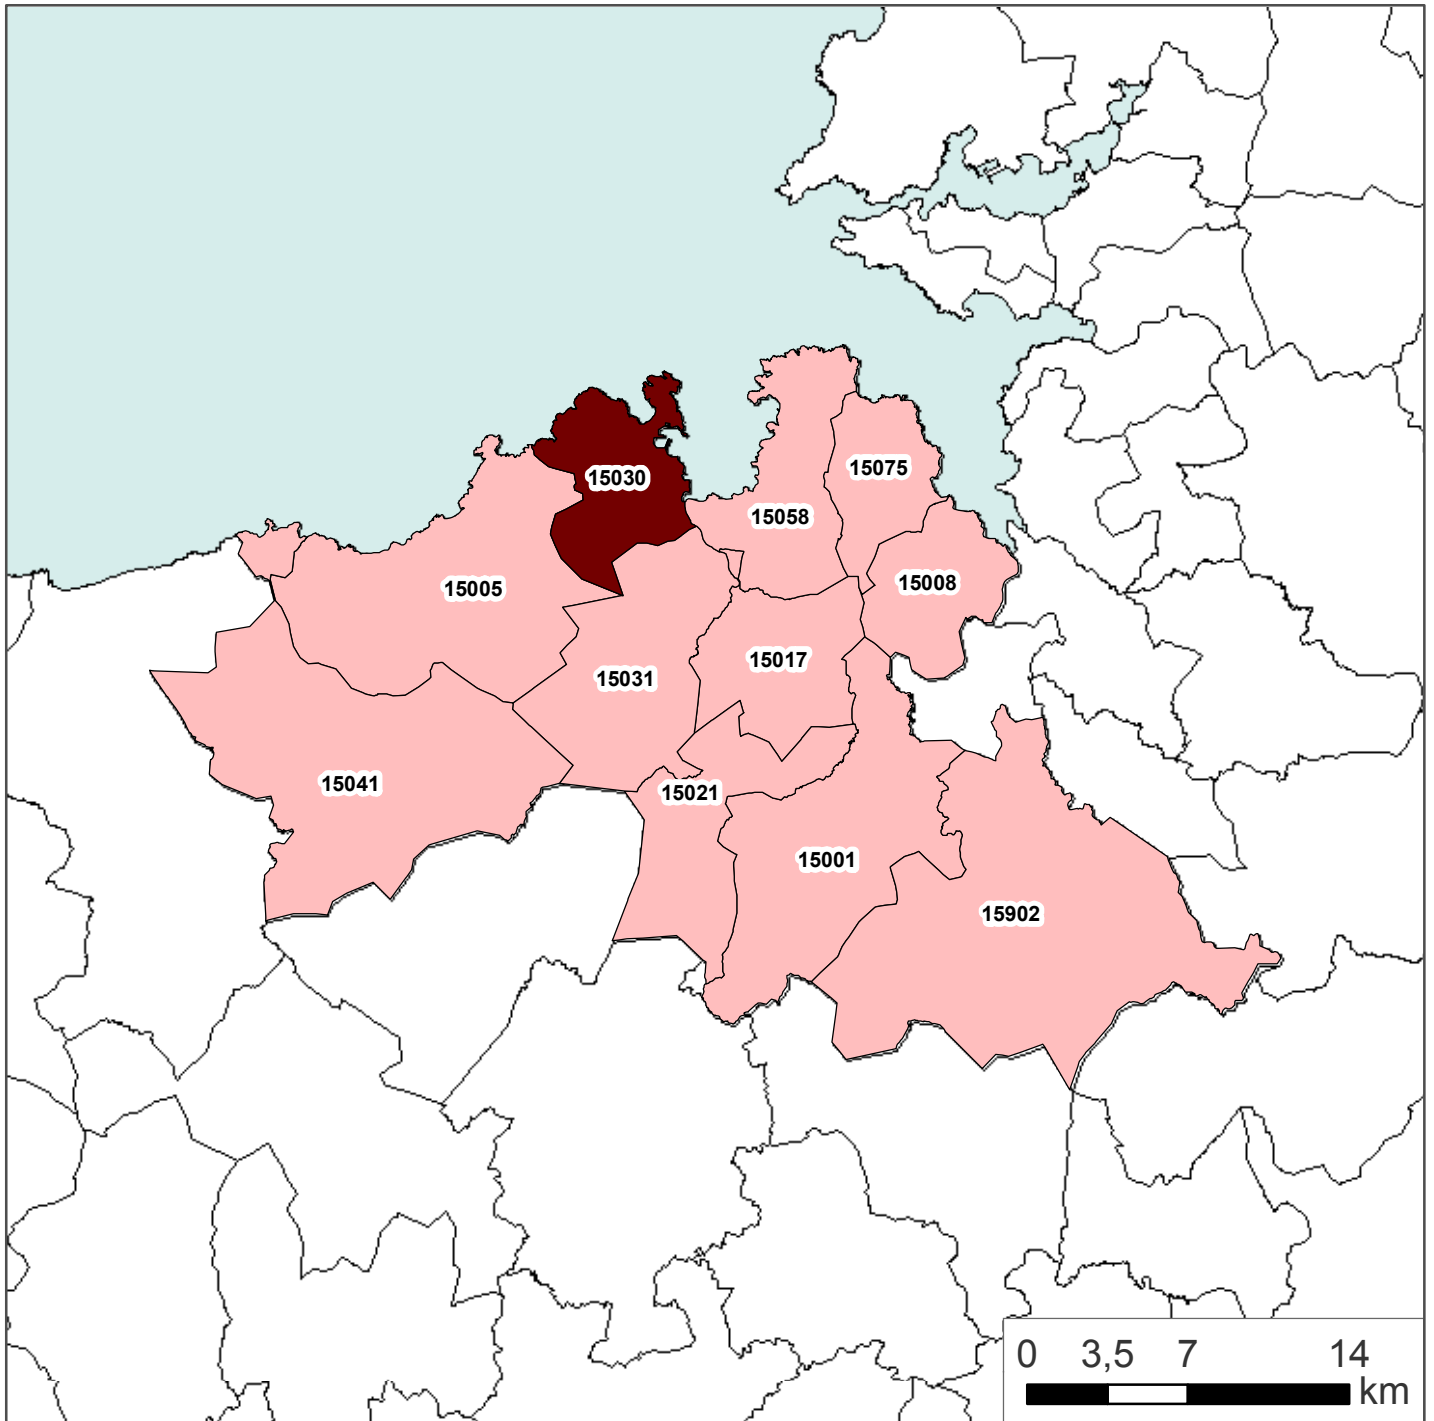

Functional Urban Area of Coruña, A

IN
e Instituto
Nacional de
Estadística

Legend

-  City
-  FUA Limit
-  Municipal Boundaries

Code	Name
15001	Abegondo
15005	Arteixo
15008	Bergondo
15017	Cambre
15021	Carral
15030	Coruña, A
15031	Culleredo
15041	Laracha, A
15058	Oleiros
15075	Sada
15902	Oza-Cesuras