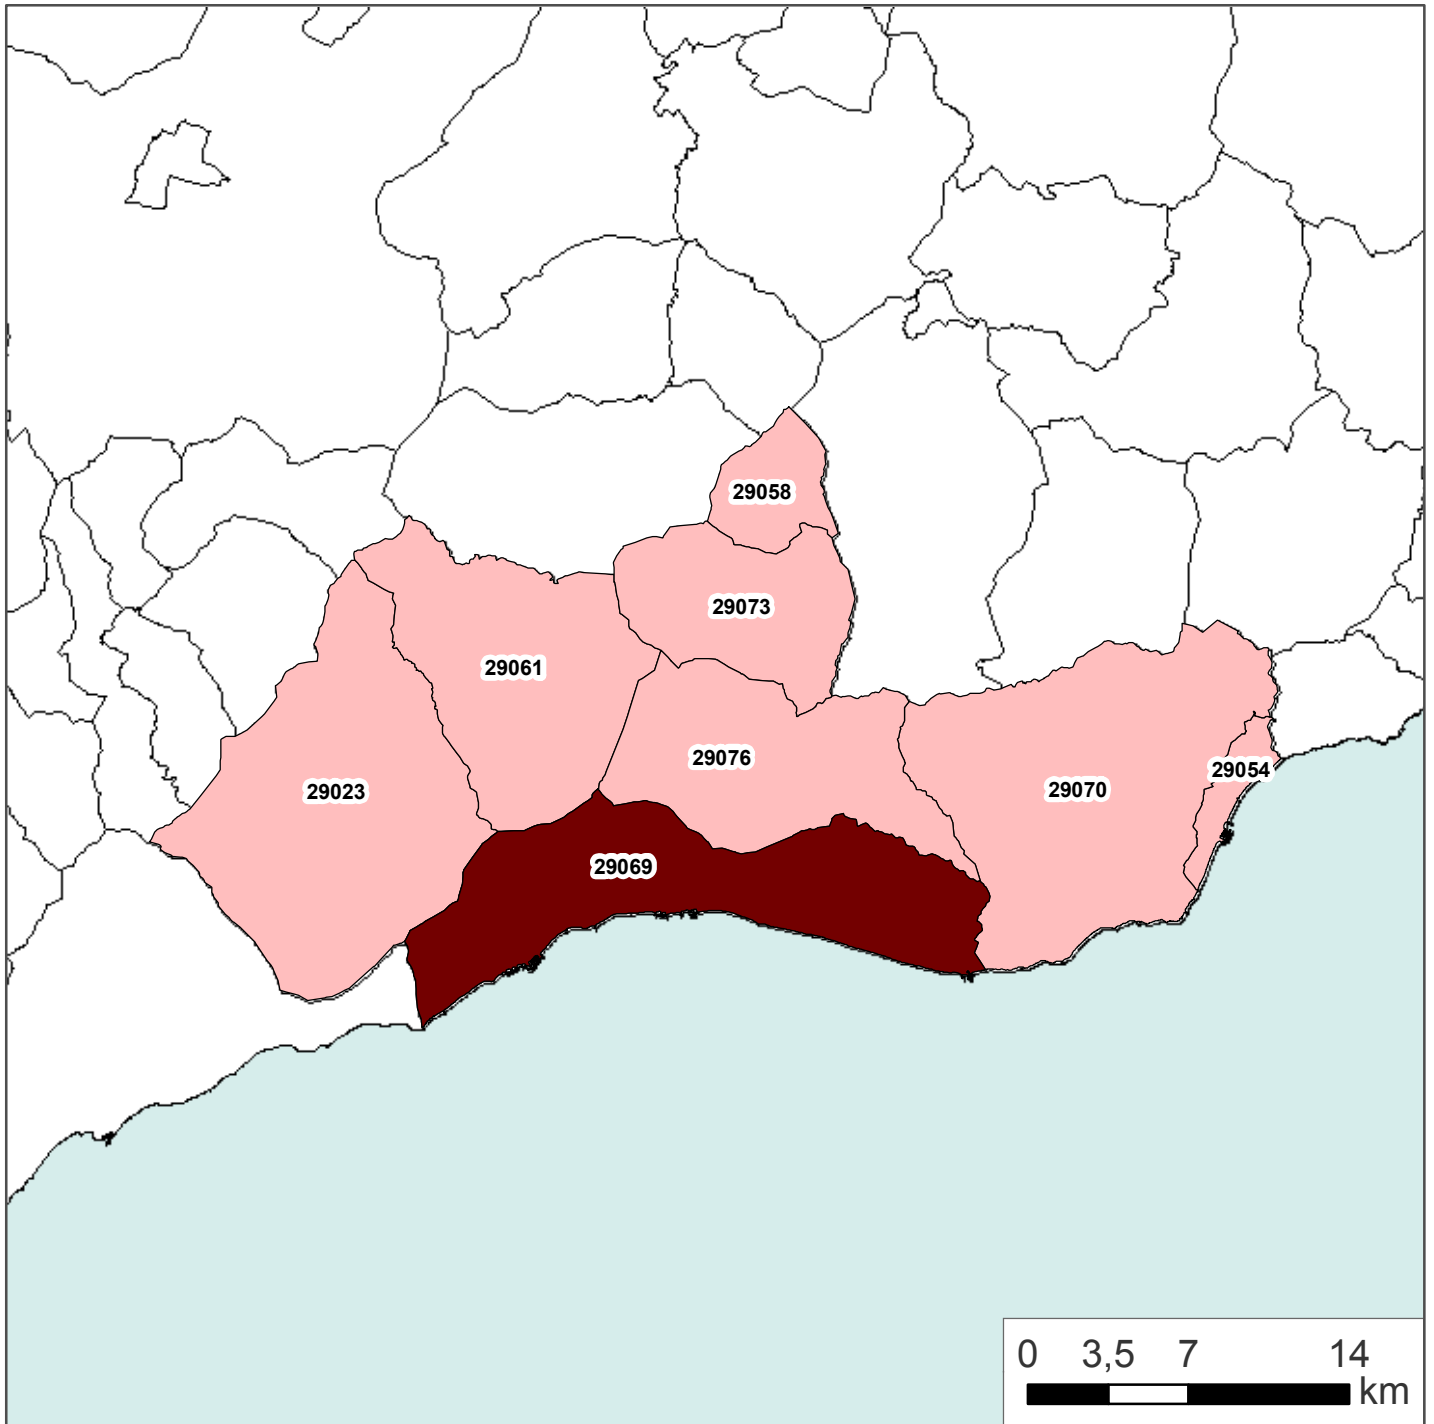

# Functional Urban Area of Marbella

**IN**  
**e** Instituto  
Nacional de  
Estadística

## Legend

-  City
-  FUA Limit
-  Municipal Boundaries

<b>Code</b>	<b>Name</b>
29023	Benahavís
29054	Fuengirola
29058	Guaro
29061	Istán
29069	Marbella
29070	Mijas
29073	Monda
29076	Ojén