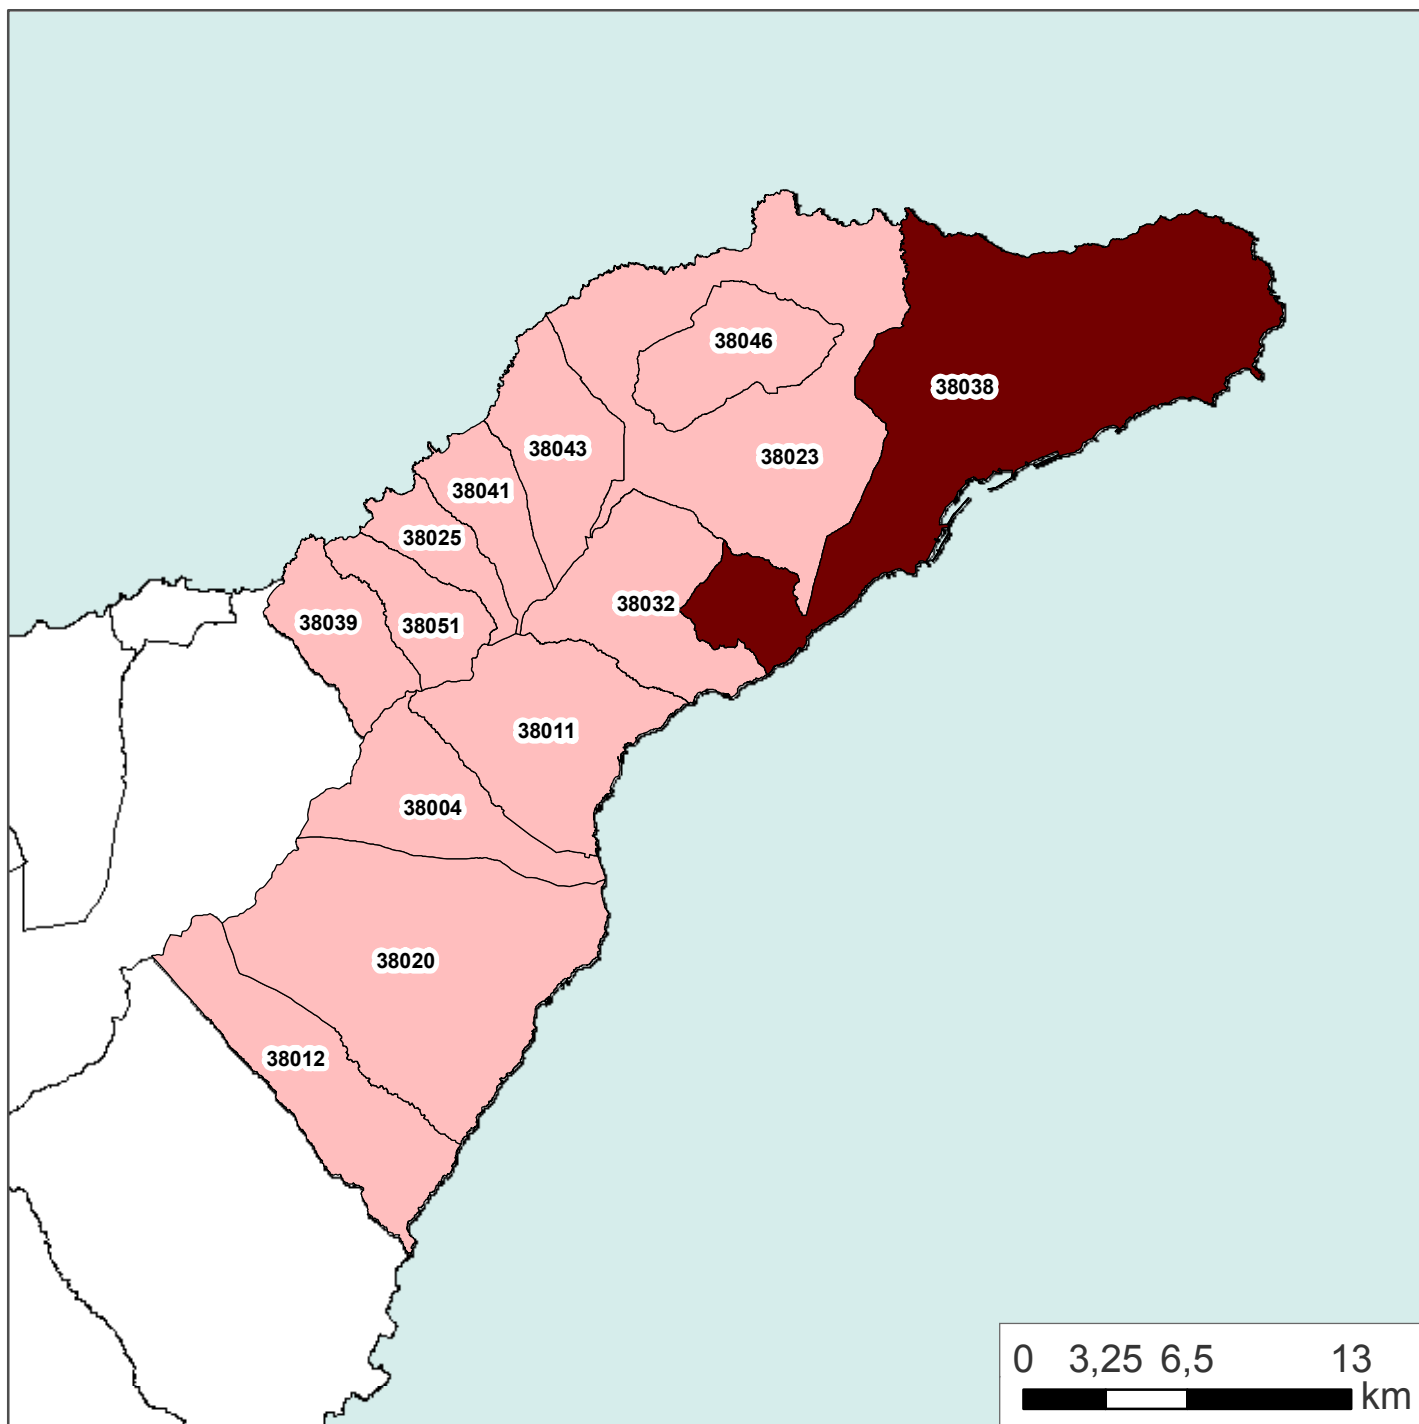

# Functional Urban Area of Santa Cruz de Tenerife

**IN**  
**e** Instituto  
Nacional de  
Estadística

## Legend

-  City
-  FUA Limit
-  Municipal Boundaries

<b>Code</b>	<b>Name</b>
38004	Arafo
38011	Candelaria
38012	Fasnia
38020	Güímar
38023	San Cristóbal de La Laguna
38025	Matanza de Acentejo, La
38032	Rosario, El
38038	Santa Cruz de Tenerife
38039	Santa Úrsula
38041	Sauzal, El
38043	Tacoronte
38046	Tegueste
38051	Victoria de Acentejo, La