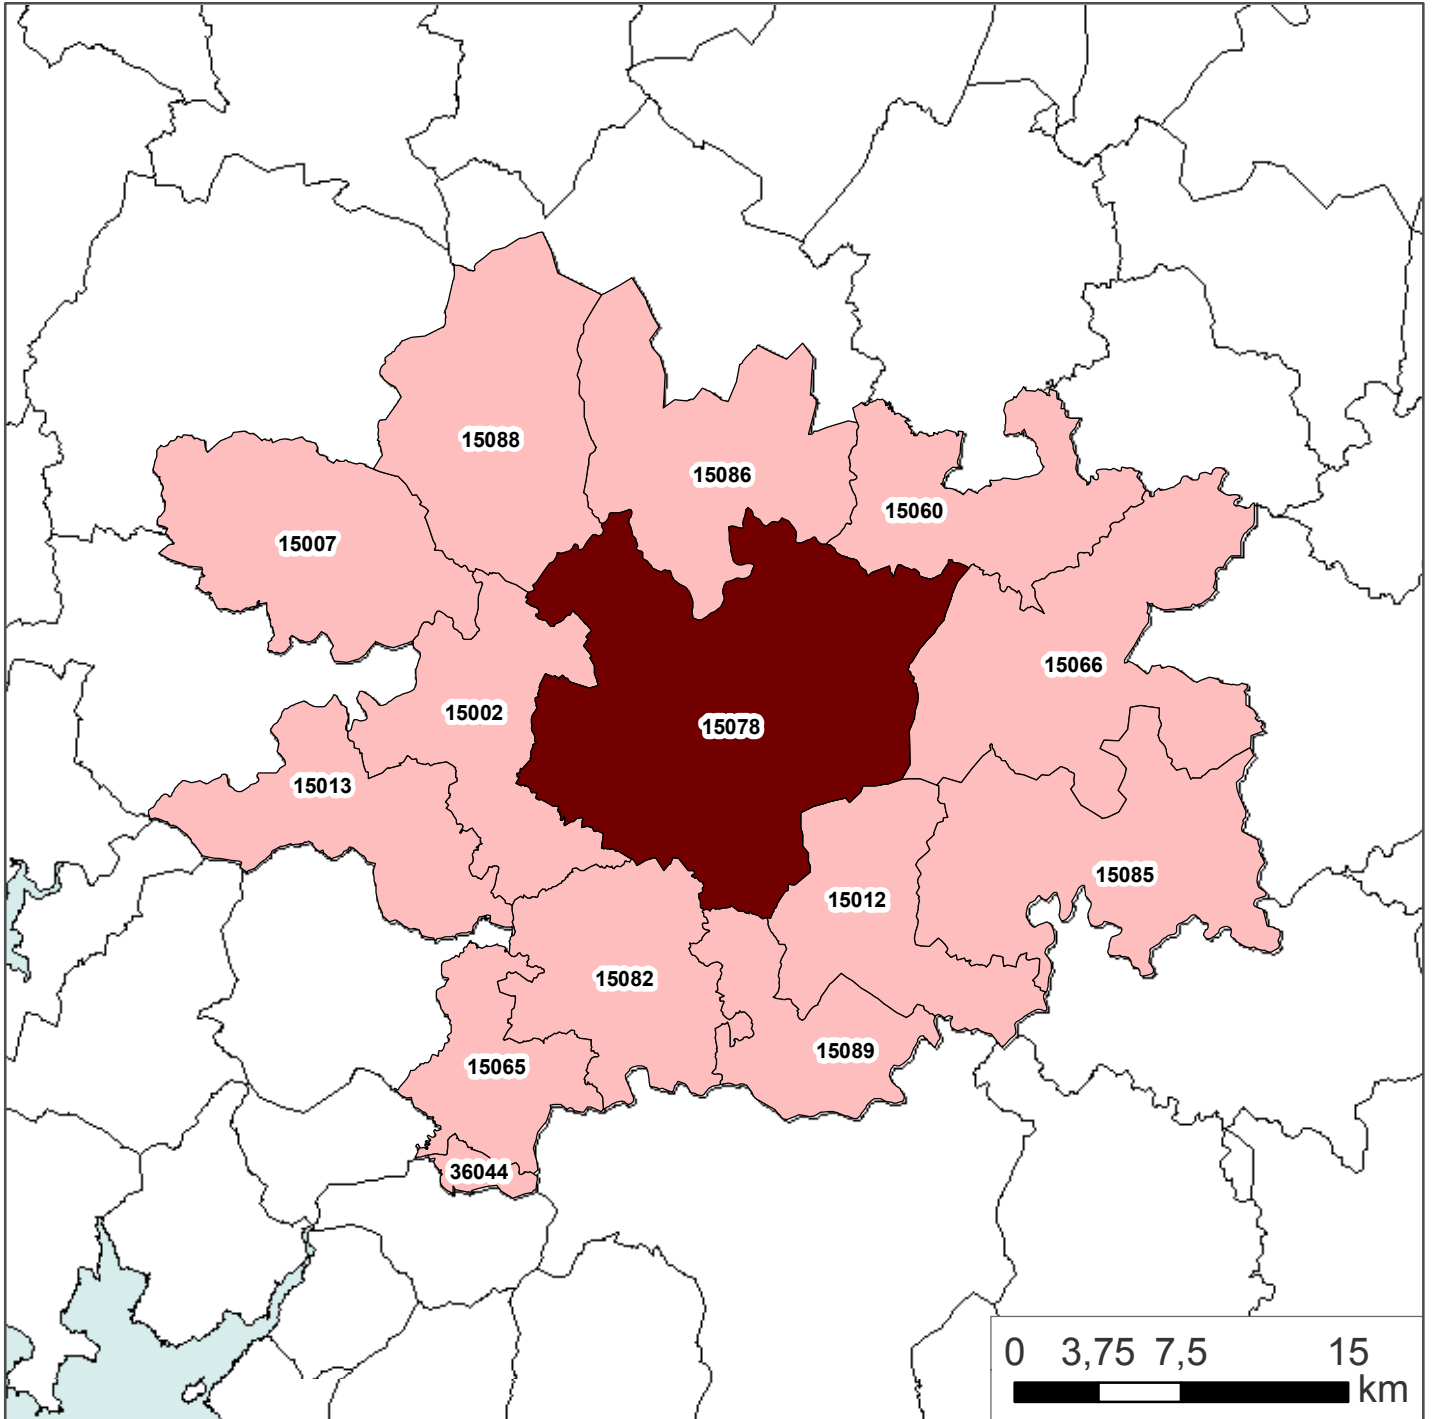

Functional Urban Area of Santiago de Compostela

IN
e Instituto
Nacional de
Estadística

Legend

-  City
-  FUA Limit
-  Municipal Boundaries

Code	Name
15002	Ames
15007	Baña, A
15012	Boqueixón
15013	Brión
15060	Oroso
15065	Padrón
15066	Pino, O
15078	Santiago de Compostela
15082	Teo
15085	Touro
15086	Trazo
15088	Val do Dubra
15089	Vedra
36044	Pontecesures